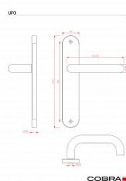

UFO vložka 90 IN

» DVERNÉ KOVANIA » INTERIÉROVÉ » Štítové

Dodávateľské číslo	BN120E26
EAN	8590370985301
Značka	COBRA
Kód produktu	03609-1070

Specifikace: Štítové kování na pružině pro interiéry

•

Materiál:

◦ Vyrobeno z kvalitního nerezů pro zajištění pevnosti a odolnosti.

•

Montážní variabilita:

◦ Možnost montáže prošroubování skrz dveře (doporučeno pro maximální stabilitu).

◦ Alternativní možnost montáže pomocí vrtů do dřeva pro snadnou instalaci.

•

Odolnost vůči poškrábání:

◦ Kování je navrženo s ohledem na odolnost vůči poškrábání, udržuje estetický vzhled.

•

Vhodné do objektů se střední frekvencí intenzivního používání:

◦ Ideální volba pro byt, dům, kancelář, restaurace apod.

◦ Kování není vhodné do extrémně frekventovaného prostředí, jako jsou velká nákupní centra, letiště nebo podobná prostředí s intenzivním a nepřetržitým používáním.

◦ Doporučujeme pro prostředí s průměrnou frekvencí otevírání dveří.

•

Šířka dveří:

◦ Navrženo pro dveře o šířce 38-50 mm.

•

Certifikace pro spolehlivost:

◦ Splňuje certifikaci pro 200.000 cyklů, což zaručuje vysokou spolehlivost a dlouhou životnost.

UPOZORNĚNÍ: Při výběru štítového kování je klíčové zjistit druh zámku (PZ, BB, WC) a rozteč! Při zakoupení je klika ve vertikální pozici; pro uvolnění nezapomeňte vyjmout pružinu na zadní straně, kdy dojde k přetočení kliky do horizontální pozice.

Důležité: V případě, že na dveřích používáte samozavírač, je klíčové zajistit, aby byl dobře **seřízený**, aby nedocházelo k přenosu velké síly při otevírání na **dveřní kování**."