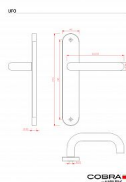

UFO vložka 90 IN

» DVERNÉ KOVANIA » INTERIÉROVÉ » Štítové

Dodávateľské číslo	BN120E26
EAN	8590370985301
Značka	COBRA
Kód produktu	03609-1070

Specifikace: Štítové kování na pružině pro interiéry

•

Materiál:

◦ Vyrobeno z kvalitního nerez pro zajištění pevnosti a odolnosti.

•

Montážní variabilita:

◦ Možnost montáže prošroubování skrz dveře (doporučeno pro maximální stabilitu).

◦ Alternativní možnost montáže pomocí vrtů do dřeva pro snadnou instalaci.

•

Odolnost vůči poškrábání:

◦ Kování je navrženo s ohledem na odolnost vůči poškrábání, udržuje estetický vzhled.

•

Vhodné do objektů se střední frekvencí intenzivního používání:

◦ Ideální volba pro byt, dům, kancelář, restaurace apod.

◦ Kování není vhodné do extrémně frekventovaného prostředí, jako jsou velká nákupní centra, letiště nebo podobná prostředí s intenzivním a nepřetržitým používáním.

◦ Doporučujeme pro prostředí s průměrnou frekvencí otevírání dveří.

•

Šířka dveří:

◦ Navrženo pro dveře o šířce 38-50 mm.

•

Certifikace pro spolehlivost:

◦ Splňuje certifikaci pro 200.000 cyklů, což zaručuje vysokou spolehlivost a dlouhou životnost.

UPOZORNĚNÍ: Při výběru štítového kování je klíčové zjistit druh zámku (PZ, BB, WC) a rozteč! Při zakoupení je klika ve vertikální pozici; pro uvolnění nezapomeňte vyjmout pružinu na zadní straně, kdy dojde k přetočení kliky do horizontální pozice.

Důležité: V případě, že na dveřích používáte samozavírač, je klíčové zajistit, aby byl dobře **seřízený**, aby nedocházelo k přenosu velké síly při otevírání na **dveřní kování**."