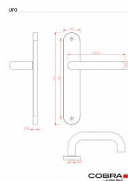

UFO WC72 IN

» DVERNÉ KOVANIA » INTERIÉROVÉ » Štítové

Dodávateľské číslo	BN120E364
EAN	8590370985325
Značka	COBRA
Kód produktu	03609-1085

Specifikace: Štítové kování na pružině pro interiéry

•

Materiál:

◦ Vyrobeno z kvalitního nerezů pro zajištění pevnosti a odolnosti.

•

Montážní variabilita:

◦ Možnost montáže prošroubování skrz dveře (doporučeno pro maximální stabilitu).

◦ Alternativní možnost montáže pomocí vrutů do dřeva pro snadnou instalaci.

•

Odolnost vůči poškrábání:

◦ Kování je navrženo s ohledem na odolnost vůči poškrábání, udržuje estetický vzhled.

•

Vhodné do objektů se střední frekvencí intenzivního používání:

◦ Ideální volba pro byt, dům, kancelář, restaurace apod.

◦ Kování není vhodné do extrémně frekventovaného prostředí, jako jsou velká nákupní centra, letiště nebo podobná prostředí s intenzivním a nepřetržitým používáním.

◦ Doporučujeme pro prostředí s průměrnou frekvencí otevírání dveří.

•

Šířka dveří:

◦ Navrženo pro dveře o šířce 38-50 mm.

•

Certifikace pro spolehlivost:

◦ Splňuje certifikaci pro 200.000 cyklů, což zaručuje vysokou spolehlivost a dlouhou životnost.

UPOZORNĚNÍ: Při výběru štítového kování je klíčové zjistit druh zámku (PZ, BB, WC) a rozteč! Při zakoupení je klika ve vertikální pozici; pro uvolnění nezapomeňte vyjmout pružinu na zadní straně, kdy dojde k přetočení kliky do horizontální pozice.

Důležité: V případě, že na dveřích používáte samozavírač, je klíčové zajistit, aby byl dobře **seřizený**, aby nedocházelo k přenosu velké síly při otevírání na **dveřní kování**."