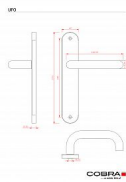

UFO WC90 IN

» DVERNÉ KOVANIA » INTERIÉROVÉ » Štítové

Dodávateľské číslo	BN120E36
EAN	8590370985318
Značka	COBRA
Kód produktu	03609-1080

Specifikace: Štítové kování na pružině pro interiéry

• Materiál:

◦ Vyrobeno z kvalitního nerezů pro zajištění pevnosti a odolnosti.

• Montážní variabilita:

◦ Možnost montáže prošroubování skrz dveře (doporučeno pro maximální stabilitu).

◦ Alternativní možnost montáže pomocí vrtů do dřeva pro snadnou instalaci.

• Odolnost vůči poškrábání:

◦ Kování je navrženo s ohledem na odolnost vůči poškrábání, udržuje estetický vzhled.

• Vhodné do objektů se střední frekvencí intenzivního používání:

◦ Ideální volba pro byt, dům, kancelář, restaurace apod.

◦ Kování není vhodné do extrémně frekventovaného prostředí, jako jsou velká nákupní centra, letiště nebo podobná prostředí s intenzivním a nepřetržitým používáním.

◦ Doporučujeme pro prostředí s průměrnou frekvencí otevírání dveří.

• Šířka dveří:

◦ Navrženo pro dveře o šířce 38-50 mm.

• Certifikace pro spolehlivost:

◦ Splňuje certifikaci pro 200.000 cyklů, což zaručuje vysokou spolehlivost a dlouhou životnost.

UPOZORNĚNÍ: Při výběru štítového kování je klíčové zjistit druh zámku (PZ, BB, WC) a rozteč! Při zakoupení je klika ve vertikální pozici; pro uvolnění nezapomeňte vyjmout pružinu na zadní straně, kdy dojde k přetočení kliky do horizontální pozice.

Důležité: V případě, že na dveřích používáte samozavírač, je klíčové zajistit, aby byl dobře **seřizený**, aby nedocházelo k přenosu velké síly při otevírání na **dveřní kování**."