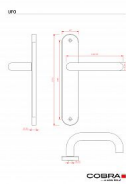

UFO WC90 IN

» DVERNÉ KOVANIA » INTERIÉROVÉ » Štítové

Dodávateľské číslo	BN120E36
EAN	8590370985318
Značka	COBRA
Kód produktu	03609-1080

Specifikace: Štítové kování na pružině pro interiéry

• Materiál:

◦ Vyrobeno z kvalitního nerezů pro zajištění pevnosti a odolnosti.

• Montážní variabilita:

◦ Možnost montáže prošroubování skrz dveře (doporučeno pro maximální stabilitu).

◦ Alternativní možnost montáže pomocí vrtů do dřeva pro snadnou instalaci.

• Odolnost vůči poškrábání:

◦ Kování je navrženo s ohledem na odolnost vůči poškrábání, udržuje estetický vzhled.

• Vhodné do objektů se střední frekvencí intenzivního používání:

◦ Ideální volba pro byt, dům, kancelář, restaurace apod.

◦ Kování není vhodné do extrémně frekventovaného prostředí, jako jsou velká nákupní centra, letiště nebo podobná prostředí s intenzivním a nepřetržitým používáním.

◦ Doporučujeme pro prostředí s průměrnou frekvencí otevírání dveří.

• Šířka dveří:

◦ Navrženo pro dveře o šířce 38-50 mm.

• Certifikace pro spolehlivost:

◦ Splňuje certifikaci pro 200.000 cyklů, což zaručuje vysokou spolehlivost a dlouhou životnost.

UPOZORNĚNÍ: Při výběru štítového kování je klíčové zjistit druh zámku (PZ, BB, WC) a rozteč! Při zakoupení je klika ve vertikální pozici; pro uvolnění nezapomeňte vyjmout pružinu na zadní straně, kdy dojde k přetočení kliky do horizontální pozice.

Důležité: V případě, že na dveřích používáte samozavírač, je klíčové zajistit, aby byl dobře **seřizený**, aby nedocházelo k přenosu velké síly při otevírání na **dveřní kování**."