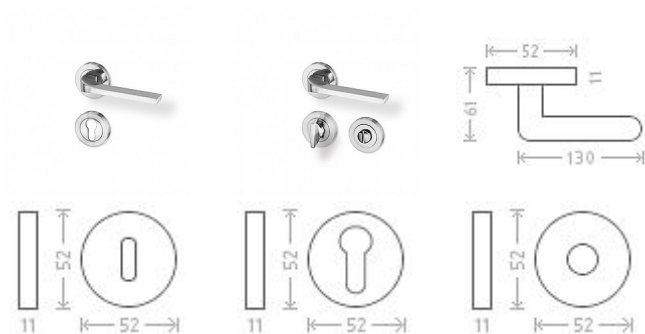

Ulm R rozetové kovanie efekt nerez

» DVERNÉ KOVANIA » INTERIÉROVÉ » Rozetové okrúhle

Dodávateľské číslo	AGA00028
Značka	AC-T
Kód produktu	MP03706-2585

Nová modelová rada interiérového kováni s povrchom efekt nerez. Šroubovací kulatá rozeta.

Dostupnosť na hlavnom sklade: u dodávateľa
Dostupné množstvo u dodávateľa: momentálne nedostupné

Parametry

Značka	AC-T
Farba	Nerez mat, F9 imitace nerez