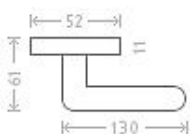

Ulm R WC 8/6 efekt nerez

» DVERNÉ KOVANIA » INTERIÉROVÉ » Rozetové okrúhle

Dodávateľské číslo	AGA00030
EAN	8591912076440
Značka	AC-T
Kód produktu	03706-2605

Nová modelová rada interiérového kovania s povrchom efekt nerez. Šroubovací kulatá rozeta.