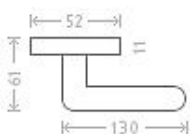

# Ulm R WC 8/6 efekt nerez

» DVERNÉ KOVANIA » INTERIÉROVÉ » Rozetové okrúhle

Dodávateľské číslo	AGA00030
EAN	8591912076440
Značka	AC-T
Kód produktu	03706-2605

Nová modelová řada interiérového kování s povrchem efekt nerez. Šroubovací kulatá rozeta.