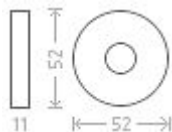

# Ulm R WC 8/6 efekt nerez

» DVERNÉ KOVANIA » INTERIÉROVÉ » Rozetové okrúhle

Dodávateľské číslo	AGA00030
EAN	8591912076440
Značka	AC-T
Kód produktu	03706-2605

Nová modelová řada interiérového kování s povrchem efekt nerez. Šroubovací kulatá rozeta.