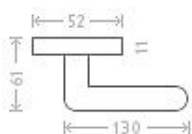

Ulm R WC 8/6 efekt nerez

» DVERNÉ KOVANIA » INTERIÉROVÉ » Rozetové okrúhle

Dodávateľské číslo	AGA00030
EAN	8591912076440
Značka	AC-T
Kód produktu	03706-2605

Nová modelová řada interiérového kování s povrchem efekt nerez. Šroubovací kulatá rozeta.