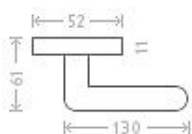

Ulm R WC 8/6 efekt nerez

» DVERNÉ KOVANIA » INTERIÉROVÉ » Rozetové okružle

Dodávateľské číslo	AGA00030
EAN	8591912076440
Značka	AC-T
Kód produktu	03706-2605

Nová modelová řada interiérového kování s povrchem efekt nerez. Šroubovací kulatá rozeta.