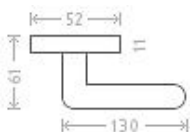

# Ulm R WC 8/6 efekt nerez

» DVERNÉ KOVANIA » INTERIÉROVÉ » Rozetové okrúhle

Dodávateľské číslo	AGA00030
EAN	8591912076440
Značka	AC-T
Kód produktu	03706-2605

Nová modelová řada interiérového kování s povrchem efekt nerez. Šroubovací kulatá rozeta.