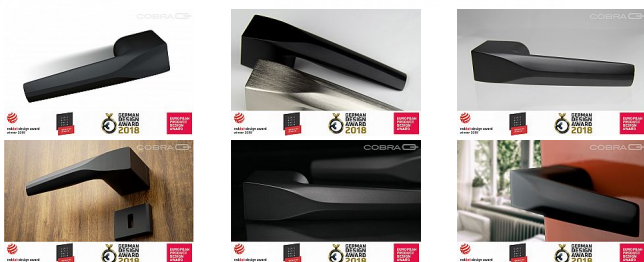

ULTIMA-S rozetové kování čierne

» DVERNÉ KOVANIA » INTERIÉROVÉ » Rozetové hranaté

Dodávateľské číslo	CBR002BHX10
Značka	COBRA
Kód produktu	MP03608-8030

Vrcholná elegancia ukrytá v kovaní Q ULTIMA přinese do vašeho domu dotyk jedinečnosti, designu a skutočného luxusu. Bezpříkladná kvalita i nadčasovost řadí kliky Q Ultima mezi nejkrásnější české bytové doplňky, jejichž kvalitu a vzhled ocenily i poroty prestižních světových soutěží Red Dot Design Award, Iconic Awards či European Product Design Award. Renomovaný designér Petr Novague připravoval kolekci COBRA Q téměř dva roky a výsledek je vskutku dokonalý - Cobra Q Ultima potěší skvělou ergonomií a příjemným povrchem, na výběr máme luxusní matně niklové nebo elegantní černé provedení. Kliky je dostatečně masivní, aby obstála i v rozměrově nadstandardních interiérech - domech, bytech, kancelářích i jiných komerčních prostorách.

Vlastnosti produktu:

Designové premiové kování

Materiál: zamak

Výstupky pro uchycení: ANO

Rozměry rozety: 52,2 x 35,2 mm

Tloušťka rozety: 10 mm

Typ rozety: skrytá rozeta

Rozeta pod kliku je v rozměru: 52,5 x 40,2 mm