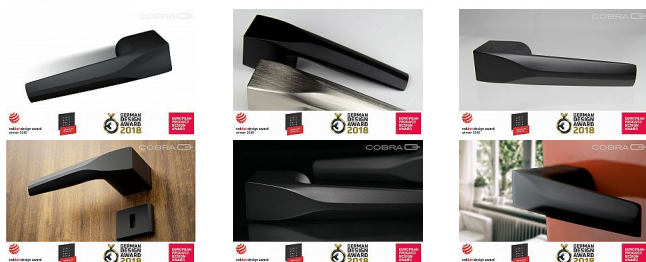

ULTIMA-S rozetové kování čierne

» DVERNÉ KOVANIA » INTERIÉROVÉ » Rozetové hranaté

Dodávateľské číslo	CBR002BHX10
Značka	COBRA
Kód produktu	MP03608-8030

Vrcholná elegancia ukrytá v kovaní Q ULTIMA přinese do vašeho domu dotyk jedinečnosti, designu a skutočného luxusu. Bezpříkladná kvalita i nadčasovost řadí kliky Q Ultima mezi nejkrásnější české bytové doplňky, jejichž kvalitu a vzhled ocenily i poroty prestižních světových soutěží Red Dot Design Award, Iconic Awards či European Product Design Award. Renomovaný designér Petr Novague připravoval kolekci COBRA Q téměř dva roky a výsledek je vskutku dokonalý - Cobra Q Ultima potěší skvělou ergonomií a příjemným povrchem, na výběr máme luxusní matně niklové nebo elegantní černé provedení. Kliky je dostatečně masivní, aby obstála i v rozměrově nadstandardních interiérech - domech, bytech, kancelářích i jiných komerčních prostorách.

Vlastnosti produktu:

Designové premiové kování

Materiál: zamak

Výstupky pro uchycení: ANO

Rozměry rozety: 52,2 x 35,2 mm

Tloušťka rozety: 10 mm

Typ rozety: skrytá rozeta

Rozeta pod kliku je v rozměru: 52,5 x 40,2 mm