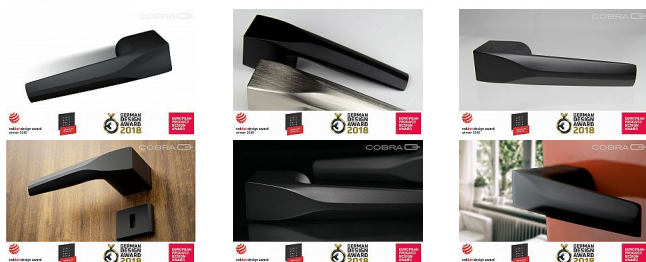

ULTIMA-S rozetové kování čierne

» DVERNÉ KOVANIA » INTERIÉROVÉ » Rozetové hranaté

Dodávateľské číslo	CBR002BHX10
Značka	COBRA
Kód produktu	MP03608-8030

Vrcholná elegancia ukrytá v kovaní Q ULTIMA přinese do vašeho domu dotyk jedinečnosti, designu a skutočného luxusu. Bezpríkladná kvalita i nadčasovosť radí kliky Q Ultima medzi najkrásnejšie české bytové doplnky, jejichž kvalitu a vzhľad ocenily i poroty prestížnych svetových súťaží Red Dot Design Award, Iconic Awards či European Product Design Award. Renomovaný designér Petr Novague pripravoval kolekciu COBRA Q téměř dva roky a výsledok je vskutku dokonalý - Cobra Q Ultima potěší skvělou ergonomií a příjemným povrchem, na výběr máme luxusní matně niklové nebo elegantní černé provedení. Kliky je dostatečně masivní, aby obstála i v rozměrově nadstandardních interiérech - domech, bytech, kancelářích i jiných komerčních prostorách.

Vlastnosti produktu:

Designové premiové kování

Materiál: zamak

Výstupky pro uchycení: ANO

Rozměry rozety: 52,2 x 35,2 mm

Tloušťka rozety: 10 mm

Typ rozety: skrytá rozeta

Rozeta pod kliku je v rozměru: 52,5 x 40,2 mm