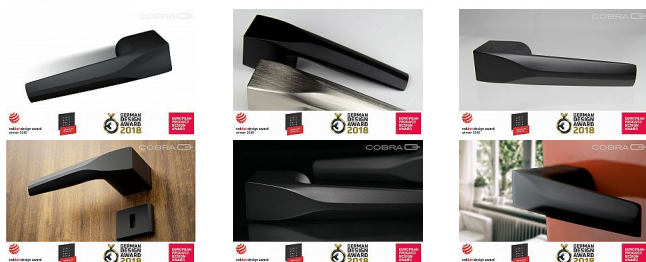

# ULTIMA-S rozetové kování čierne

» DVERNÉ KOVANIA » INTERIÉROVÉ » Rozetové hranaté

Dodávateľské číslo	CBR002BHX10
Značka	COBRA
Kód produktu	MP03608-8030

Vrcholná elegancia ukrytá v kovaní Q ULTIMA přinese do vašeho domu dotyk jedinečnosti, designu a skutočného luxusu. Bezpríkladná kvalita i nadčasovosť radí kliky Q Ultima medzi najkrásnejšie české bytové doplnky, jejichž kvalitu a vzhľad ocenily i poroty prestížnych svetových súťaží Red Dot Design Award, Iconic Awards či European Product Design Award. Renomovaný designér Petr Novague pripravoval kolekciu COBRA Q téměř dva roky a výsledok je vskutku dokonalý - Cobra Q Ultima potěší skvělou ergonomií a příjemným povrchem, na výběr máme luxusní matně niklové nebo elegantní černé provedení. Kliky je dostatečně masivní, aby obstála i v rozměrově nadstandardních interiérech - domech, bytech, kancelářích i jiných komerčních prostorách.

## Vlastnosti produktu:

Designové premiové kování

Materiál: zamak

Výstupky pro uchycení: ANO

Rozměry rozety: 52,2 x 35,2 mm

Tloušťka rozety: 10 mm

Typ rozety: skrytá rozeta

Rozeta pod kliku je v rozměru: 52,5 x 40,2 mm