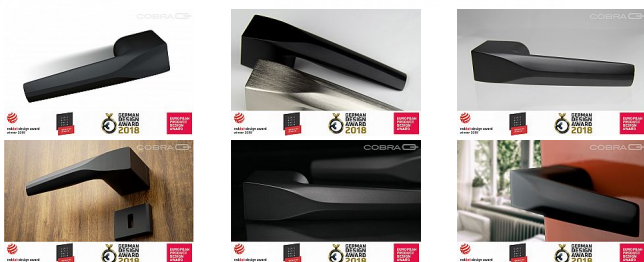

# ULTIMA-S rozetové kování čierne

» DVERNÉ KOVANIA » INTERIÉROVÉ » Rozetové hranaté

Dodávateľské číslo	CBR002BHX10
Značka	COBRA
Kód produktu	MP03608-8030

Vrcholná elegancia ukrytá v kovaní Q ULTIMA přinese do vašeho domu dotyk jedinečnosti, designu a skutočného luxusu. Bezpříkladná kvalita i nadčasovost řadí kliky Q Ultima mezi nejkrásnější české bytové doplňky, jejichž kvalitu a vzhled ocenily i poroty prestižních světových soutěží Red Dot Design Award, Iconic Awards či European Product Design Award. Renomovaný designér Petr Novague připravoval kolekci COBRA Q téměř dva roky a výsledek je vskutku dokonalý - Cobra Q Ultima potěší skvělou ergonomií a příjemným povrchem, na výběr máme luxusní matně niklové nebo elegantní černé provedení. Kliky je dostatečně masivní, aby obstála i v rozměrově nadstandardních interiérech - domech, bytech, kancelářích i jiných komerčních prostorách.

## Vlastnosti produktu:

Designové premiové kování

Materiál: zamak

Výstupky pro uchycení: ANO

Rozměry rozety: 52,2 x 35,2 mm

Tloušťka rozety: 10 mm

Typ rozety: skrytá rozeta

Rozeta pod kliku je v rozměru: 52,5 x 40,2 mm