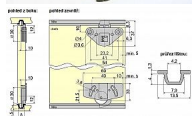

# UNIPOS horný díl černý

» PRE TRUHLÁROV » POSUVNÉ KOVANIE

Kód produktu	04100-4080
Balení	1 Ks

Horní díl posuvného kování Unipos, vyrobený z plastu bez následné povrchové úpravy. Pro posuvná dvířka se používají 2 ks. Nosnost max.20 kg. Rozměry: d.54 š.11 v.37 mm

Profil - vodící lišta pro kování Unipos vyrobená z plastu, dále povrchově neupravená, k zafrézování, sloužící jako spodní i horní vedení. Max.20kg. Rozměry: d.1200 š.13,2(7,7) v.5,5 mm

Spodní díl posuvného kování Unipos, vyrobený z plastu bez následné povrchové úpravy. Pro posuvná dvířka se používají 2 ks. Nosnost max.20 kg. Rozměry: d.60 š.11 v.43 mm