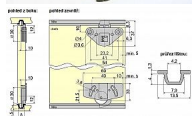

UNIPOS profil biele 120cm

» PRE TRUHLÁROV » POSUVNÉ KOVANIE

Kód produktu	04100-4030
Balení	1 Ks

Horní díl posuvného kování Unipos, vyrobený z plastu bez následné povrchové úpravy. Pro posuvná dvířka se používají 2 ks. Nosnost max.20 kg. Rozměry: d.54 š.11 v.37 mm

Profil - vodící lišta pro kování Unipos vyrobená z plastu, dále povrchově neupravená, k zafrézování, sloužící jako spodní i horní vedení. Max.20kg. Rozměry: d.1200 š.13,2(7,7) v.5,5 mm

Spodní díl posuvného kování Unipos, vyrobený z plastu bez následné povrchové úpravy. Pro posuvná dvířka se používají 2 ks. Nosnost max.20 kg. Rozměry: d.60 š.11 v.43 mm