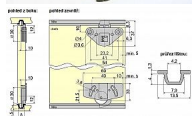

# UNIPOS profil hnědý 120cm

» PRE TRUHLÁROV » POSUVNÉ KOVANIE

Kód produktu	04100-4060
Balení	1 Ks

Horní díl posuvného kování Unipos, vyrobený z plastu bez následné povrchové úpravy. Pro posuvná dvířka se používají 2 ks. Nosnost max.20 kg. Rozměry: d.54 š.11 v.37 mm

Profil - vodící lišta pro kování Unipos vyrobená z plastu, dále povrchově neupravená, k zafrézování, sloužící jako spodní i horní vedení. Max.20kg. Rozměry: d.1200 š.13,2(7,7) v.5,5 mm

Spodní díl posuvného kování Unipos, vyrobený z plastu bez následné povrchové úpravy. Pro posuvná dvířka se používají 2 ks. Nosnost max.20 kg. Rozměry: d.60 š.11 v.43 mm