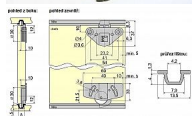

UNIPOS profil hnědý 120cm

» PRE TRUHLÁROV » POSUVNÉ KOVANIE

Kód produktu	04100-4060
Balení	1 Ks

Horní díl posuvného kování Unipos, vyrobený z plastu bez následné povrchové úpravy. Pro posuvná dvířka se používají 2 ks. Nosnost max.20 kg. Rozměry: d.54 š.11 v.37 mm

Profil - vodící lišta pro kování Unipos vyrobená z plastu, dále povrchově neupravená, k zafrézování, sloužící jako spodní i horní vedení. Max.20kg. Rozměry: d.1200 š.13,2(7,7) v.5,5 mm

Spodní díl posuvného kování Unipos, vyrobený z plastu bez následné povrchové úpravy. Pro posuvná dvířka se používají 2 ks. Nosnost max.20 kg. Rozměry: d.60 š.11 v.43 mm