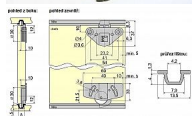

UNIPOS spodný diel čierny

» PRE TRUHLÁROV » POSUVNÉ KOVANIE

| | |
|--------------|------------|
| Kód produktu | 04100-4070 |
| Balení | 1 Ks |

Horní díl posuvného kování Unipos, vyrobený z plastu bez následné povrchové úpravy. Pro posuvná dvířka se používají 2 ks. Nosnost max.20 kg.
Rozměry: d.54 š.11 v.37 mm

Profil - vodící lišta pro kování Unipos vyrobená z plastu, dále povrchově neupravená, k zafrézování, sloužící jako spodní i horní vedení. Max.20kg.
Rozměry: d.1200 š.13,2(7,7) v.5,5 mm

Spodní díl posuvného kování Unipos, vyrobený z plastu bez následné povrchové úpravy. Pro posuvná dvířka se používají 2 ks. Nosnost max.20 kg.
Rozměry: d.60 š.11 v.43 mm