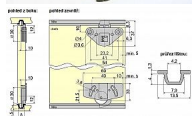

# UNIPOS spodný diel čierny

» PRE TRUHLÁROV » POSUVNÉ KOVANIE

Kód produktu	04100-4070
Balení	1 Ks

Horní díl posuvného kování Unipos, vyrobený z plastu bez následné povrchové úpravy. Pro posuvná dvířka se používají 2 ks. Nosnost max.20 kg.  
Rozměry: d.54 š.11 v.37 mm

Profil - vodící lišta pro kování Unipos vyrobená z plastu, dále povrchově neupravená, k zafrézování, sloužící jako spodní i horní vedení. Max.20kg.  
Rozměry: d.1200 š.13,2(7,7) v.5,5 mm

Spodní díl posuvného kování Unipos, vyrobený z plastu bez následné povrchové úpravy. Pro posuvná dvířka se používají 2 ks. Nosnost max.20 kg.  
Rozměry: d.60 š.11 v.43 mm