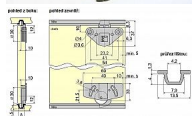

# UNIPOS spodný diel hnedý

» PRE TRUHLÁROV » POSUVNÉ KOVANIE

Kód produktu	04100-4050
Balení	1 Ks

Horní díl posuvného kování Unipos, vyrobený z plastu bez následné povrchové úpravy. Pro posuvná dvířka se používají 2 ks. Nosnost max.20 kg.  
Rozměry: d.54 š.11 v.37 mm

Profil - vodící lišta pro kování Unipos vyrobená z plastu, dále povrchově neupravená, k zafrézování, sloužící jako spodní i horní vedení. Max.20kg.  
Rozměry: d.1200 š.13,2(7,7) v.5,5 mm

Spodní díl posuvného kování Unipos, vyrobený z plastu bez následné povrchové úpravy. Pro posuvná dvířka se používají 2 ks. Nosnost max.20 kg.  
Rozměry: d.60 š.11 v.43 mm