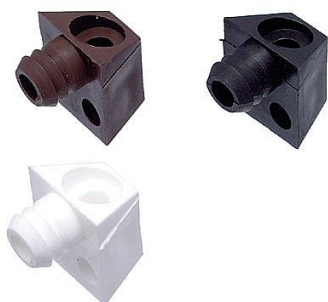

# Upevňovací element

» PRE TRUHLÁROV » NÁBYTKOVÉ KOVANIE

Kód produktu

MP04053-1470

využívá se k přišroubování desek stolů k nohám nebo k uchycení soklů

z jedné strany elementu se nachází zarážecí čep, který se zalisuje do vyvrtaného otvoru o průměru 11 mm

materiál plast

různá barevná provedení - bílá, hnědá, černá, buk

Dostupnost na hlavnom sklade:

viac ako 100 ks