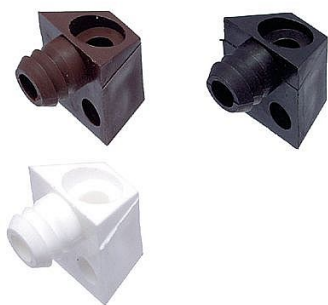

Upevňovací element

» PRE TRUHLÁROV » NÁBYTKOVÉ KOVANIE

Kód produktu

MP04053-1470

využívá se k přišroubování desek stolů k nohám nebo k uchycení soklů

z jedné strany elementu se nachází zarážecí čep, který se zalisuje do vyvrtaného otvoru o průměru 11 mm

materiál plast

různá barevná provedení - bílá, hnědá, černá, buk

Dostupnost na hlavnom sklade:

viac ako 100 ks