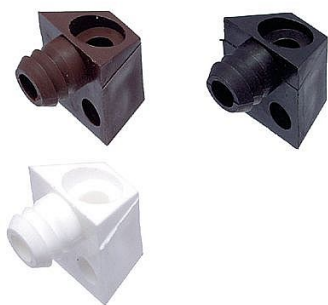

Upevňovací element

» PRE TRUHLÁROV » NÁBYTKOVÉ KOVANIE

Kód produktu

MP04053-1470

využívá se k přišroubování desek stolů k nohám nebo k uchycení soklů

z jedné strany elementu se nachází zarážecí čep, který se zalisuje do vyvrtaného otvoru o průměru 11 mm

materiál plast

různá barevná provedení - bílá, hnědá, černá, buk

Dostupnost na hlavním sklade:

viac ako 100 ks