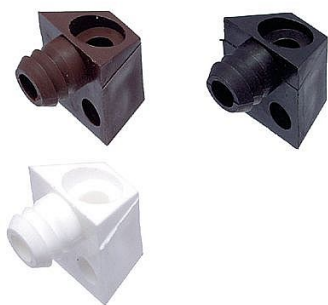

# Upevňovací element biely

» PRE TRUHLÁROV » NÁBYTKOVÉ KOVANIE

Kód produktu

04053-1472

Balení

1 Ks

využívá se k přišroubování desek stolů k nohám nebo k uchycení soklů

z jedné strany elementu se nachází zářezací čep, který se zalisuje do vyvrtaného otvoru o průměru 11 mm

materiál plast

různá barevná provedení - bílá, hnědá, černá, buk

Dostupnost na hlavnom sklade:

viac ako 10 ks