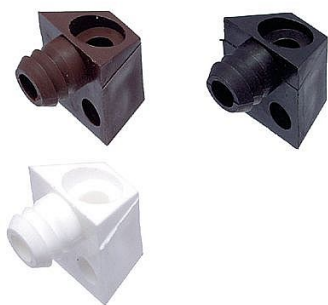

Upevňovací element biely

» PRE TRUHLÁROV » NÁBYTKOVÉ KOVANIE

Kód produktu

04053-1472

Balení

1 Ks

využívá se k přišroubování desek stolů k nohám nebo k uchycení soklů

z jedné strany elementu se nachází zářezací čep, který se zalisuje do vyvrtaného otvoru o průměru 11 mm

materiál plast

různá barevná provedení - bílá, hnědá, černá, buk

Dostupnost na hlavnom sklade:

viac ako 10 ks