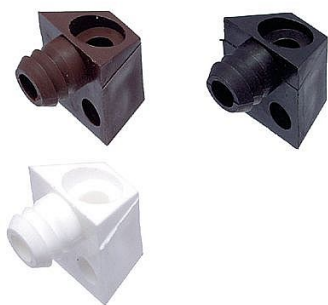

Upevňovací element biely

» PRE TRUHLÁROV » NÁBYTKOVÉ KOVANIE

Kód produktu

04053-1472

Balení

1 Ks

využívá se k přišroubování desek stolů k nohám nebo k uchycení soklů

z jedné strany elementu se nachází zářezčí čep, který se zalisuje do vyvrtaného otvoru o průměru 11 mm

materiál plast

různá barevná provedení - bílá, hnědá, černá, buk

Dostupnost na hlavnom sklade:

viac ako 10 ks