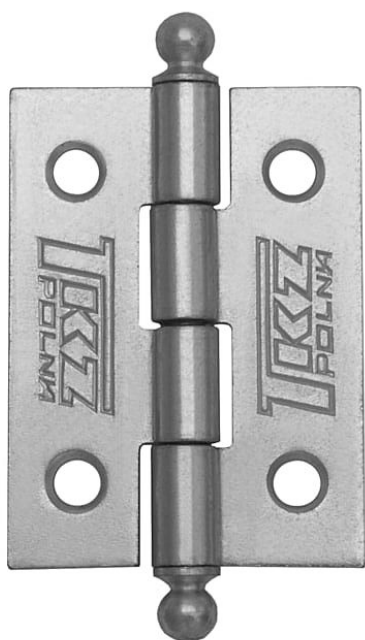

UR KZ 40 nábytkový záves 8241

» ZÁVESY, PÁNTY » NÁBYTKOVÉ

Kód produktu

MP05030-1320

Závěs k přišroubování

Použití: k přichycení dvířek u nábytku, skříněk, králíkáren, beden, ...

Dostupnost na hlavním sklade:

skladom

Dostupné množství u dodávatele:

momentálně nedostupné

Popis

Únosnost / ks (v kg) 1.25 Materiál výrobku (převažující) Ocel K přišroub.doporučujeme Vrutky \varnothing 2,5 mm minimální délky 16 mm Český výrobek Ano