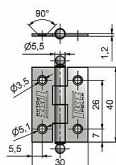

Popis

Únosnost / ks (v kg) 1.25 Materiál výrobku (převažující) Ocel K přišroub.doporučujeme Vrutky $\varnothing$ 2,5 mm minimální délky 16 mm Český výrobek Ano