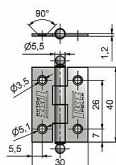

skladom

Dostupné množství u dodávatele:

momentálně nedostupné

Popis

Únosnost / ks (v kg) 1.25 Materiál výrobku (převažující) Ocel K přišroub.doporučujeme Vrutky \varnothing 2,5 mm minimální délky 16 mm Český výrobek Ano