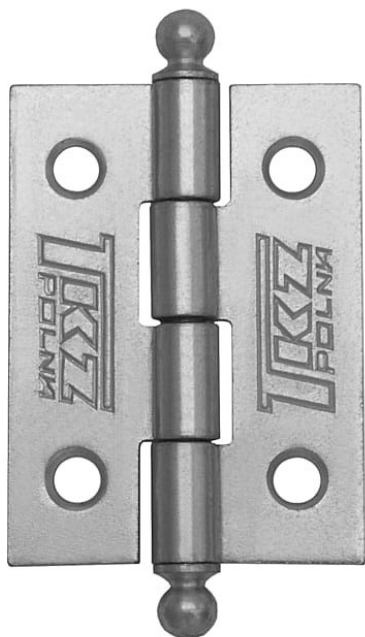

# UR KZ 40 nábytkový záves 8241

» ZÁVESY, PÁNTY » NÁBYTKOVÉ

Kód produktu

MP05030-1320

Závěs k přišroubování

Použití: k přichycení dvířek u nábytku, skříněk, králíkáren, beden, ...

Dostupnost na hlavním sklade:

## Popis

Únosnost / ks (v kg) 1.25 Materiál výrobku (převažující) Ocel K přišroub.doporučujeme Vrutky  $\varnothing$  2,5 mm minimální délky 16 mm Český výrobek Ano