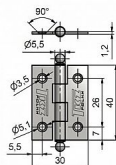

skladom

Dostupné množství u dodávatele:

momentálně nedostupné

Popis

Únosnost / ks (v kg) 1.25 Materiál výrobku (převažující) Ocel K přišroub.doporučujeme Vrutky \varnothing 2,5 mm minimální délky 16 mm Český výrobek Ano