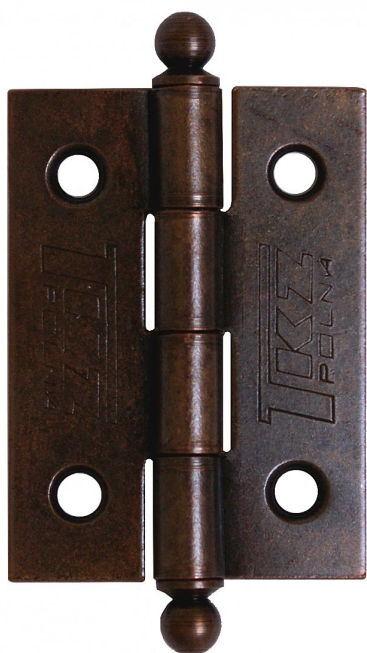

UR KZ 40 SM staromed' dverný záves 8241

» ZÁVESY, PÁNTY » NÁBYTKOVÉ

Popis

Únosnost / ks (v kg) 1.25 Materiál výrobku (převažující) Ocel K přišroub.doporučujeme Vruty ø 2,5 mm minimální délky 16 mm Český výrobek Ano

Dodávateľské číslo	8241049A
EAN	8590867000685
Kód produktu	05030-1340
Balení	50 Ks

Závěs k přišroubování

Použití: k přichycení dvířek u nábytku, skříněk, králíkáren, beden, ...

Dostupnost na hlavnom sklade: u dodávateľa
Dostupné množstvo u dodávateľa: sklad dodávateľa

Parametry

Farba	Surová mosaz
-------	--------------