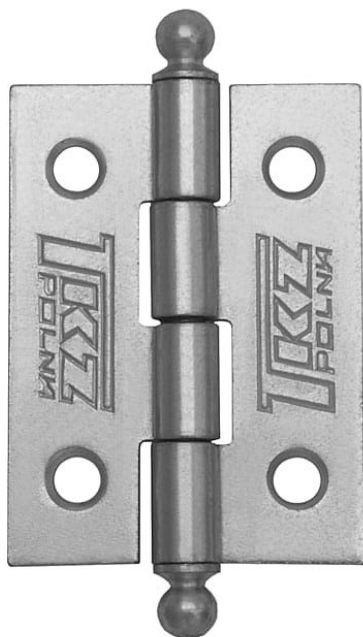

UR KZ 40 surový dverný záves 8241

» ZÁVESY, PÁNTY » NÁBYTKOVÉ

Dodávateľské číslo	82410000
EAN	8590867000630
Kód produktu	05030-1350
Balení	50 Ks

Závěs k přišroubování

Použití: k přichycení dvířek u nábytku, skříněk, králíkáren, beden, ...

Dostupnosť na hlavnom sklade: u dodávateľa
Dostupné množstvo u dodávateľa: sklad dodávateľa

Popis

Únosnosť / ks (v kg) 1.25 Materiál výrobku (převažující) Ocel K přišroub.doporučujeme Vrutky \varnothing 2,5 mm minimální délky 16 mm Český výrobek Ano