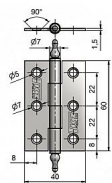

UR KZ 60 nábytkový záves 8261

» ZÁVESY, PÁNTY » NÁBYTKOVÉ

Kód produktu

MP05030-1355

Závěs k přišroubování

Použití: k přichycení dvířek u nábytku, skříněk, králíkáren, beden, ...

Dostupnost na hlavním sklade:

u dodávatele

Dostupné množství u dodávatele:

momentálně nedostupné

Popis

Únosnost / ks (v kg) 2.00 Materiál výrobku (převažující) Ocel K přišroub.doporučujeme Vrutky \varnothing 3,5 mm minimální délky 16 mm Český výrobek Ano