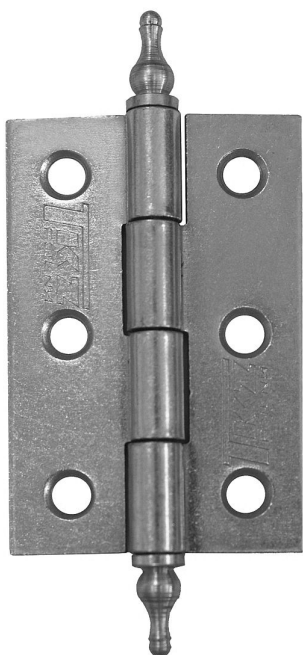

# UR KZ 60 nábytkový záves 8261

» ZÁVESY, PÁNTY » NÁBYTKOVÉ

Kód produktu

MP05030-1355

Závěs k přišroubování

Použití: k přichycení dvířek u nábytku, skříněk, králíkáren, beden, ...

Dostupnost na hlavním sklade:

## Popis

Únosnost / ks (v kg) 2.00 Materiál výrobku (převažující) Ocel K přišroub.doporučujeme Vrutky  $\varnothing$  3,5 mm minimální délky 16 mm Český výrobek Ano