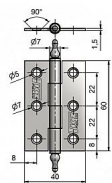

## Popis

Únosnost / ks (v kg) 2.00 Materiál výrobku (převažující) Ocel K přišroub.doporučujeme Vrutky  $\varnothing$  3,5 mm minimální délky 16 mm Český výrobek Ano