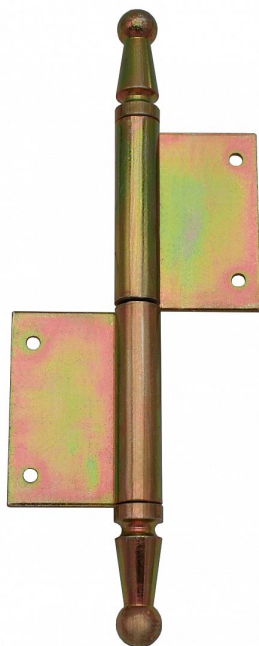

UR01 100 okenný L žltý zinok 9183 0510

» ZÁVESY, PÁNTY » OKENNÉ » Zadlabacie

Dodávateľské číslo	91830510
Kód produktu	05030-0260
Balení	30 Ks

Závěs s ozdobným zakončením čepu. Používá se jako nosný závěs pro otočné spojení okenního křídla s rámem.

Dostupnosť na hlavnom sklade: u dodávateľa
Dostupné množstvo u dodávateľa: sklad dodávateľa

Popis

Průměr pantu (vnější) 11,6 mm Únosnost / ks (v kg)
20.00 Typ závěsu Kompletní závěs Ukončení
výrobku Ozdob.pěšec (UR01) Materiál výrobku
(převažující) Ocel Uchycení závěsu K zadlabání
Český výrobek Ano