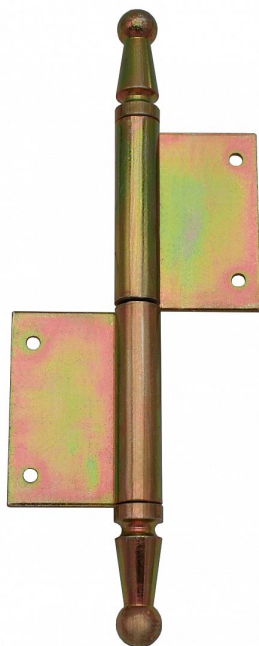

# UR01 100 okenný L žltý zinok 9183 0510

» ZÁVESY, PÁNTY » OKENNÉ » Zadlabacie

Dodávateľské číslo	91830510
Kód produktu	05030-0260
Balení	30 Ks

Závěs s ozdobným zakončením čepu. Používá se jako nosný závěs pro otočné spojení okenního křídla s rámem.

## Popis

Průměr pantu (vnější) 11,6 mm Únosnost / ks (v kg)  
20.00 Typ závěsu Kompletní závěs Ukončení  
výrobku Ozdob.pěšec (UR01) Materiál výrobku  
(převažující) Ocel Uchycení závěsu K zadlabání  
Český výrobek Ano