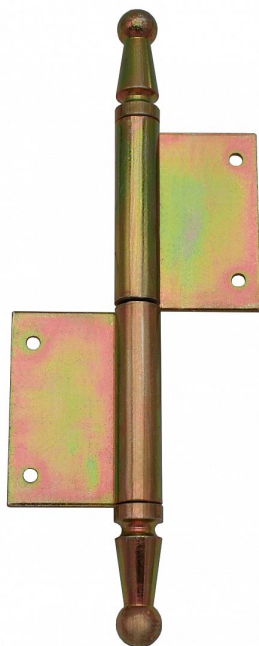

# UR01 100 okenný L žltý zinok 9183 0510

» ZÁVESY, PÁNTY » OKENNÉ » Zadlabacie

Dodávateľské číslo	91830510
Kód produktu	05030-0260
Balení	30 Ks

Závěs s ozdobným zakončením čepu. Používá se jako nosný závěs pro otočné spojení okenního křídla s rámem.

## Popis

Průměr pantu (vnější) 11,6 mm Únosnost / ks (v kg) 20.00  
Typ závěsu Kompletní závěs Ukončení výrobku Ozdob.pěšec (UR01)  
Materiál výrobku (převažující) Ocel Uchycení závěsu K zadlabání  
Český výrobek Ano