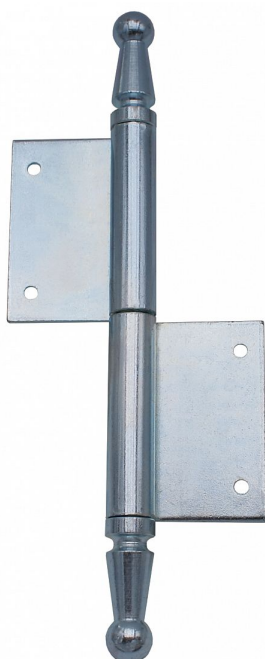

# UR01 100 okenný P modrý zinok 9182 0530

» ZÁVESY, PÁNTY » OKENNÉ » Zadlabacie

Dodávateľské číslo	91820530
Kód produktu	05030-0275
Balení	30 Ks

Závěs s ozdobným zakončením čepu. Používá se jako nosný závěs pro otočné spojení okenního křídla s rámem.

## Popis

Průměr pantu (vnější) 11,6 mm Únosnost / ks (v kg)  
20.00 Typ závěsu Kompletní závěs Ukončení  
výrobku Ozdob.pěšec (UR01) Materiál výrobku  
(převažující) Ocel Uchycení závěsu K zadlabání  
Český výrobek Ano