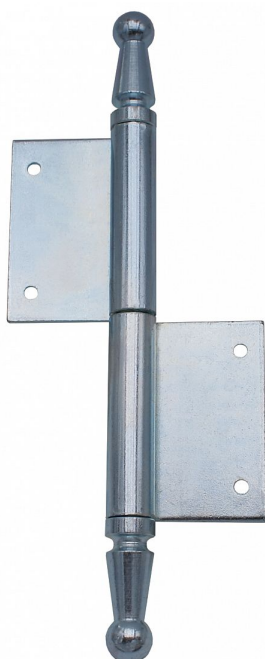

UR01 100 okenný P modrý zinok 9182 0530

» ZÁVESY, PÁNTY » OKENNÉ » Zadlabacie

| | |
|--------------------|------------|
| Dodávateľské číslo | 91820530 |
| Kód produktu | 05030-0275 |
| Balení | 30 Ks |

Závěs s ozdobným zakončením čepu. Používá se jako nosný závěs pro otočné spojení okenního křídla s rámem.

| | |
|---------------------------------|------------------|
| Dostupnosť na hlavnom sklade: | u dodávateľa |
| Dostupné množstvo u dodávateľa: | sklad dodávateľa |

Popis

Průměr pantu (vnější) 11,6 mm Únosnost / ks (v kg)
20.00 Typ závěsu Kompletní závěs Ukončení
výrobku Ozdob.pěšec (UR01) Materiál výrobku
(převažující) Ocel Uchycení závěsu K zadlabání
Český výrobek Ano