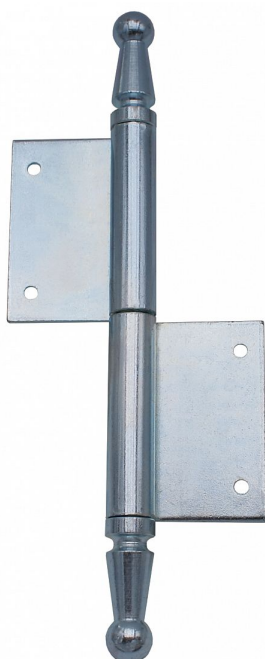

UR01 100 okenný P modrý zinok 9182 0530

» ZÁVESY, PÁNTY » OKENNÉ » Zadlabacie

Dodávateľské číslo	91820530
Kód produktu	05030-0275
Balení	30 Ks

Závěs s ozdobným zakončením čepu. Používá se jako nosný závěs pro otočné spojení okenního křídla s rámem.

Dostupnosť na hlavnom sklade:	u dodávateľa
Dostupné množstvo u dodávateľa:	sklad dodávateľa

Popis

Průměr pantu (vnější) 11,6 mm Únosnost / ks (v kg)
20.00 Typ závěsu Kompletní závěs Ukončení
výrobku Ozdob.pěšec (UR01) Materiál výrobku
(převažující) Ocel Uchycení závěsu K zadlabání
Český výrobek Ano