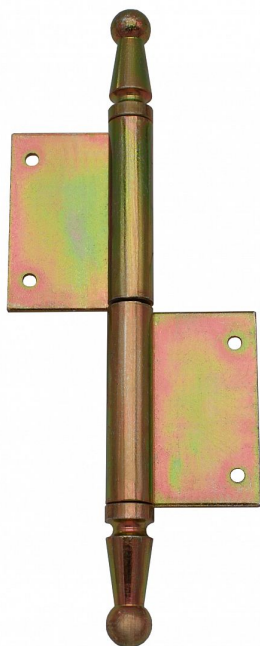

# UR01 100 okenný P žltý zinok 9182 0510

» ZÁVESY, PÁNTY » OKENNÉ » Zadlabacie

Dodávateľské číslo	91820510
Kód produktu	05030-0265
Balení	30 Ks

Závěs s ozdobným zakončením čepu. Používá se jako nosný závěs pro otočné spojení okenního křídla s rámem.

## Popis

Průměr pantu (vnější) 11,6 mm Únosnost / ks (v kg)  
20.00 Typ závěsu Kompletní závěs Ukončení  
výrobku Ozdob.pěšec (UR01) Materiál výrobku  
(převažující) Ocel Uchycení závěsu K zadlabání  
Český výrobek Ano