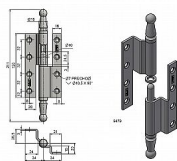

UR01 120 L lomený surový dverný záves 9479

» ZÁVESY, PÁNTY » DVERNÉ » Zadlabacie

Dodávateľské číslo	94790000
Kód produktu	05030-0710
Balení	1 Ks

K otočnému spojení dverí s polodrážkou a dřevěné zárubně. Čep je opatřen ozdobným ukončením. Závěs je vhodný při rekonstrukcích starých dverí. Doporučujeme ho přišroubovat až po provedené povrchové úpravě dverí a zárubně. Různé povrchové úpravy zhotovíme na zakázku.

Průměr pantu (vnější) 14,4 mm
Únosnost / ks (v kg) 30.00
Typ závěsu Kompletní závěs
Typ dverí Interiérové , Vchodové

Materiál dverního křídla Dřevo
Provedení dverí S polodrážkou
Typ zárubně Dřevo masiv
Ukončení výrobku Ozdob.pěšec (UR01)
Materiál výrobku (převažující) Ocel
Požární odolnost ne
Uchycení závěsu K přišroubování
Výška čepu 24,5 mm
K přišroub.doporučujeme Vrutky \varnothing 5 mm minimální délky 50 mm
Český výrobek Ano