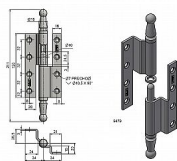

UR01 120 L lomený surový dverný záves 9479

» ZÁVESY, PÁNTY » DVERNÉ » Zadlabacie

Dodávateľské číslo	94790000
Kód produktu	05030-0710
Balení	1 Ks

K otočnému spojeniu dverí s polodrážkou a dřevěné zárubně. Čep je opatřen ozdobným ukončením. Závěs je vhodný při rekonstrukcích starých dverí. Doporučujeme ho přišroubovat až po provedené povrchové úpravě dverí a zárubně. Různé povrchové úpravy zhotovíme na zakázku.

Průměr pantu (vnější) 14,4 mm
Únosnost / ks (v kg) 30.00
Typ závěsu Kompletní závěs
Typ dverí Interiérové , Vchodové

Materiál dverního křídla Dřevo
Provedení dverí S polodrážkou
Typ zárubně Dřevo masiv
Ukončení výrobku Ozdob.pěšec (UR01)
Materiál výrobku (převažující) Ocel
Požární odolnost ne
Uchycení závěsu K přišroubování
Výška čepu 24,5 mm
K přišroub.doporučujeme Vrutky \varnothing 5 mm minimální délky 50 mm
Český výrobek Ano