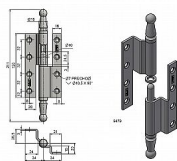

UR01 120 L lomený surový dverný záves 9479

» ZÁVESY, PÁNTY » DVERNÉ » Zadlabacie

| | |
|--------------------|------------|
| Dodávateľské číslo | 94790000 |
| Kód produktu | 05030-0710 |
| Balení | 1 Ks |

K otočnému spojeniu dverí s polodrážkou a dřevěné zárubně. Čep je opatřen ozdobným ukončením. Závěs je vhodný při rekonstrukcích starých dverí. Doporučujeme ho přišroubovat až po provedené povrchové úpravě dverí a zárubně. Různé povrchové úpravy zhotovíme na zakázku.

Průměr pantu (vnější) 14,4 mm
Únosnost / ks (v kg) 30.00
Typ závěsu Kompletní závěs
Typ dverí Interiérové , Vchodové

Materiál dverního křídla Dřevo
Provedení dverí S polodrážkou
Typ zárubně Dřevo masiv
Ukončení výrobku Ozdob.pěšec (UR01)
Materiál výrobku (převažující) Ocel
Požární odolnost ne
Uchycení závěsu K přišroubování
Výška čepu 24,5 mm
K přišroub.doporučujeme Vrutky \varnothing 5 mm minimální délky 50 mm
Český výrobek Ano