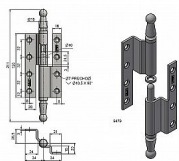

# UR01 120 L lomený surový dverný záves 9479

» ZÁVESY, PÁNTY » DVERNÉ » Zadlabacie

Dodávateľské číslo	94790000
Kód produktu	05030-0710
Balení	1 Ks

K otočnému spojeniu dverí s polodrážkou a dřevěné zárubně. Čep je opatřen ozdobným ukončením. Závěs je vhodný při rekonstrukcích starých dverí. Doporučujeme ho přišroubovat až po provedené povrchové úpravě dverí a zárubně. Různé povrchové úpravy zhotovíme na zakázku.

Průměr pantu (vnější) 14,4 mm  
Únosnost / ks (v kg) 30.00  
Typ závěsu Kompletní závěs  
Typ dverí Interiérové , Vchodové

Materiál dverního křídla Dřevo  
Provedení dverí S polodrážkou  
Typ zárubně Dřevo masiv  
Ukončení výrobku Ozdob.pěšec (UR01)  
Materiál výrobku (převažující) Ocel  
Požární odolnost ne  
Uchycení závěsu K přišroubování  
Výška čepu 24,5 mm  
K přišroub.doporučujeme Vrutky  $\varnothing$  5 mm minimální délky 50 mm  
Český výrobek Ano