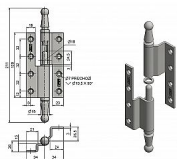

UR01 120 P lomený surový záves dverí 9478

» ZÁVESY, PÁNTY » DVERNÉ » Zadlabacie

Dodávateľské číslo	94780000
Kód produktu	05030-0705
Balení	1 Ks

K otočnému spojeniu dverí s polodrážkou a dřevěné zárubně. Čep je opatřen ozdobným ukončením. Závěs je vhodný při rekonstrukcích starých dverí. Doporučujeme ho přišroubovat až po provedené povrchové úpravě dverí a zárubně. Různé povrchové úpravy zhotovíme na zakázku.

Průměr pantu (vnější) 14,4 mm
Únosnost / ks (v kg) 30.00
Typ závěsu Kompletní závěs
Typ dverí Interiérové , Vchodové

Materiál dverního křídla Dřevo
Provedení dverí S polodrážkou
Typ zárubně Dřevo masiv
Ukončení výrobku Ozdob.pěšec (UR01)
Materiál výrobku (převažující) Ocel
Požární odolnost ne
Uchycení závěsu K přišroubování
Výška čepu 24,5 mm
K přišroub.doporučujeme Vrutky \varnothing 5 mm minimální délky 50 mm
Český výrobek Ano