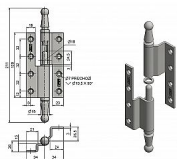

# UR01 120 P lomený surový záves dverí 9478

» ZÁVESY, PÁNTY » DVERNÉ » Zadlabacie

Dodávateľské číslo	94780000
Kód produktu	05030-0705
Balení	1 Ks

K otočnému spojeniu dverí s polodrážkou a dřevěné zárubně. Čep je opatřen ozdobným ukončením. Závěs je vhodný při rekonstrukcích starých dverí. Doporučujeme ho přišroubovat až po provedené povrchové úpravě dverí a zárubně. Různé povrchové úpravy zhotovíme na zakázku.

Průměr pantu (vnější) 14,4 mm  
Únosnost / ks (v kg) 30.00  
Typ závěsu Kompletní závěs  
Typ dverí Interiérové , Vchodové

Materiál dverního křídla Dřevo  
Provedení dverí S polodrážkou  
Typ zárubně Dřevo masiv  
Ukončení výrobku Ozdob.pěšec (UR01)  
Materiál výrobku (převažující) Ocel  
Požární odolnost ne  
Uchycení závěsu K přišroubování  
Výška čepu 24,5 mm  
K přišroub.doporučujeme Vrutky  $\varnothing$  5 mm minimální délky 50 mm  
Český výrobek Ano