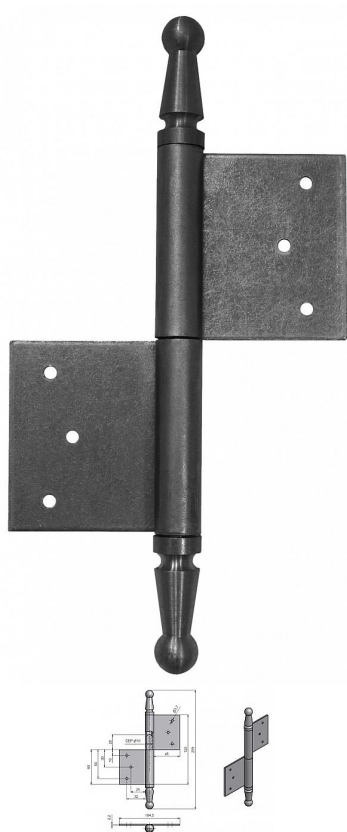

UR01 120 surový L dverný záves 9429

» ZÁVESY, PÁNTY » DVERNÉ » Zadlabacie

Dodávateľské číslo	94290000
EAN	8590867005628
Kód produktu	05030-0605
Balení	15 Ks

Použití: K otočnému spojení dveří s dřevěnou zárubní.

Dostupnosť na hlavnom sklade: u dodávateľa
Dostupné množstvo u dodávateľa: sklad dodávateľa

Popis

Průměr pantu (vnější) 14,4 mm Únosnost / ks (v kg) 25.00
Typ závěsu Kompletní závěs Typ dveří Interiérové
Materiál dveřního křídla Dřevo Provedení dveří S polodrážkou
Typ zárubně Dřevo masiv Ukončení výrobku Ozdob.pěšec (UR01)
Materiál výrobku (převažující) Ocel Požární odolnost ne
Uchycení závěsu K zadlabání Výška čepu 26 mm
Český výrobek Ano