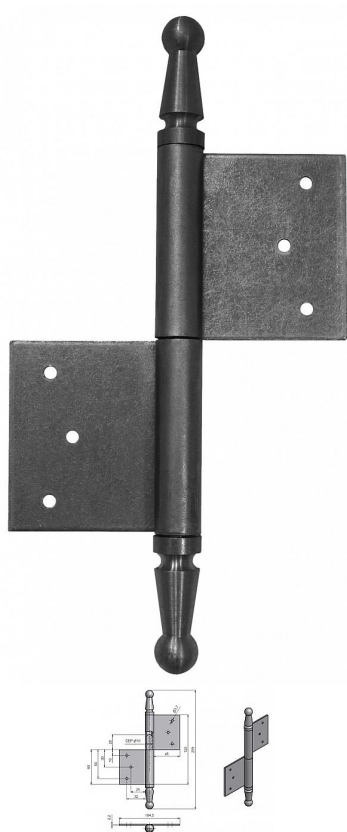

# UR01 120 surový L dverný záves 9429

» ZÁVESY, PÁNTY » DVERNÉ » Zadlabacie

Dodávateľské číslo	94290000
EAN	8590867005628
Kód produktu	05030-0605
Balení	15 Ks

Použití: K otočnému spojení dveří s dřevěnou zárubní.

## Popis

Průměr pantu (vnější) 14,4 mm Únosnost / ks (v kg) 25.00  
Typ závěsu Kompletní závěs Typ dveří Interiérové  
Materiál dveřního křídla Dřevo Provedení dveří S polodrážkou  
Typ zárubně Dřevo masiv Ukončení výrobku Ozdob.pěšec (UR01)  
Materiál výrobku (převažující) Ocel Požární odolnost ne  
Uchycení závěsu K zadlabání Výška čepu 26 mm  
Český výrobek Ano