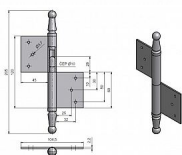

UR01 120 surový P dverný záves 9428

» ZÁVESY, PÁNTY » DVERNÉ » Zadlabacie

Dodávateľské číslo	94280000
EAN	8590867005574
Kód produktu	05030-0610
Balení	15 Ks

Použití: K otočnému spojení dveří s dřevěnou zárubní.

Dostupnost na hlavnom sklade: u dodávateľa
Dostupné množstvo u dodávateľa: sklad dodávateľa

Popis

Průměr pantu (vnější) 14,4 mm Únosnost / ks (v kg)
25.00 Typ závěsu Kompletní závěs Typ dveří
Interiérové Materiál dveřního křídla Dřevo Provedení
dveří S polodrážkou Typ zárubně Dřevo masiv
Ukončení výrobku Ozdob.pěšec (UR01) Materiál
výrobku (převažující) Ocel Požární odolnost ne
Uchycení závěsu K zadlabání Výška čepu 26 mm
Český výrobek Ano