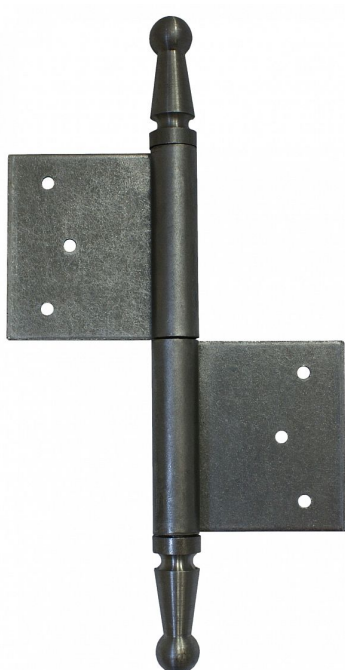

UR01 120 surový P dverný záves 9428

» ZÁVESY, PÁNTY » DVERNÉ » Zadlabacie

Dodávateľské číslo	94280000
EAN	8590867005574
Kód produktu	05030-0610
Balení	15 Ks

Použití: K otočnému spojení dveří s dřevěnou zárubní.

Dostupnost na hlavnem sklade: u dodávateľa
Dostupné množstvo u dodávateľa: sklad dodávateľa

Popis

Průměr pantu (vnější) 14,4 mm Únosnost / ks (v kg)
25.00 Typ závěsu Kompletní závěs Typ dveří
Interiérové Materiál dveřního křídla Dřevo Provedení
dveří S polodrážkou Typ zárubně Dřevo masiv
Ukončení výrobku Ozdob.pěšec (UR01) Materiál
výrobku (převažující) Ocel Požární odolnost ne
Uchycení závěsu K zadlabání Výška čepu 26 mm
Český výrobek Ano