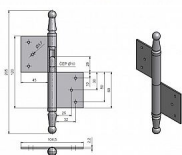

UR01 120 surový P dverný záves 9428

» ZÁVESY, PÁNTY » DVERNÉ » Zadlabacie

Dodávateľské číslo	94280000
EAN	8590867005574
Kód produktu	05030-0610
Balení	15 Ks

Použití: K otočnému spojení dveří s dřevěnou zárubní.

Dostupnost na hlavnem sklade: u dodávateľa
Dostupné množstvo u dodávateľa: sklad dodávateľa

Popis

Průměr pantu (vnější) 14,4 mm Únosnost / ks (v kg)
25.00 Typ závěsu Kompletní závěs Typ dveří
Interiérové Materiál dveřního křídla Dřevo Provedení
dveří S polodrážkou Typ zárubně Dřevo masiv
Ukončení výrobku Ozdob.pěšec (UR01) Materiál
výrobku (převažující) Ocel Požární odolnost ne
Uchycení závěsu K zadlabání Výška čepu 26 mm
Český výrobek Ano