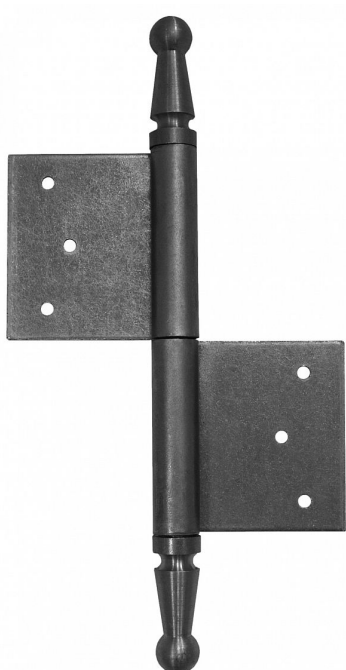

UR01 120 surový P dverný záves 9428

» ZÁVESY, PÁNTY » DVERNÉ » Zadlabacie

Dodávateľské číslo	94280000
EAN	8590867005574
Kód produktu	05030-0610
Balení	15 Ks

Použití: K otočnému spojení dveří s dřevěnou zárubní.

Dostupnost na hlavnom sklade: u dodávateľa
Dostupné množstvo u dodávateľa: sklad dodávateľa

Popis

Průměr pantu (vnější) 14,4 mm Únosnost / ks (v kg)
25.00 Typ závěsu Kompletní závěs Typ dveří
Interiérové Materiál dveřního křídla Dřevo Provedení
dveří S polodrážkou Typ zárubně Dřevo masiv
Ukončení výrobku Ozdob.pěšec (UR01) Materiál
výrobku (převažující) Ocel Požární odolnost ne
Uchycení závěsu K zadlabání Výška čepu 26 mm
Český výrobek Ano