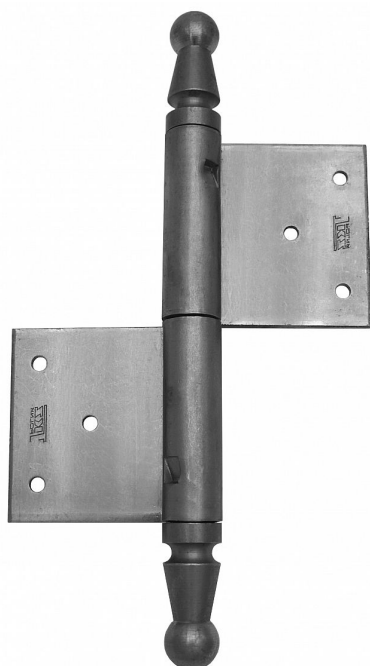

# UR01 150 L bránový závěs 9495 surový

» ZÁVESY, PÁNTY » DVERNÉ » Zadlabacie

Dodávateľské číslo	94950000
Kód produktu	05030-0815
Balení	14 Ks

Závěs se používá k otočnému spojení velkorozměrových dveří nebo vrat se zárubní. (Vrchní i spodní díl nutno zajistit hřebíky bez hlavičky).

## Popis

Průměr pantu (vnější) 22 mm Únosnost / ks (v kg) 40.00 Typ závěsu Kompletní závěs Typ dveří Vratové Materiál dveřního křídla Dřevo Provedení dveří S polodrážkou Typ zárubně Dřevo masiv Ukončení výrobku Ozdob.pěšec (UR01) Materiál výrobku (převažující) Ocel Požární odolnost ne Uchycení závěsu K zadlabání Výška čepu 37 mm Český výrobek Ano