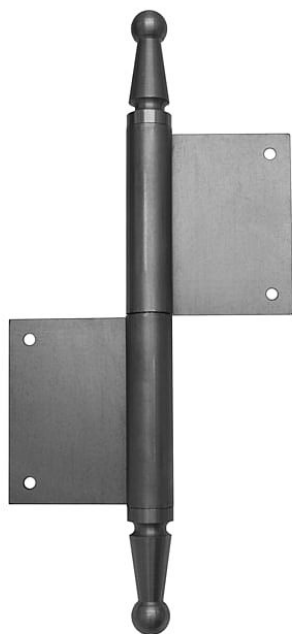

UR01 150 L čap 12mm!!! 91230000 (predtým 99G24604)

» ZÁVESY, PÁNTY » DVERNÉ » Zadlabacie

Dodávateľské číslo	91230000
Kód produktu	05030-0830
Balení	14 Ks

Použití: Závěs bez povrchové úpravy. Slouží k otočnému spojení dveří s dřevěnou zárubní. Spodní i vrchní díl je k určen zadlabání. (nutno zajistit hřeby bez hlavičky)

Dostupnosť na hlavnom sklade: u dodávateľa
Dostupné množstvo u dodávateľa: sklad dodávateľa

Popis

Čep závěsu je opatřen ozdobným ukončením UR01. Velmi vhodný při rekonstrukcích starých dveří. Různé povrchové úpravy vám zhotovíme na zakázku. Po dohodě lze vyrobit závěsy s jiným ozdobným ukončením. Příklady viz níže. Vlastnosti: Únosnost pro 1 závěs [kg]: 30 Interierové X vchodové: Interiérové+vchodové Orientace dveří: Pro pravé dveře Dle provedení dveří: S polodrážkou Dle materiálu dveří: Dřevěné Typ zárubně: Dřevo masiv Uchycení : K zadlabání Podle použití: Spojovací pro dveře Atest požární odolnosti: ne Vzhled závěsu: Ozdobné ukončení čepu Typ závěsu: Kompletní závěs Výška čepu: 25 mm