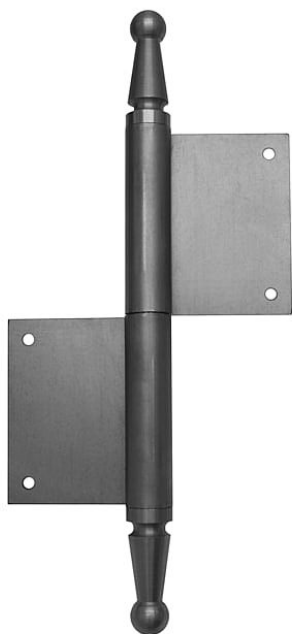

UR01 150 L čap 12mm!!! 91230000 (predtým 99G24604)

» ZÁVESY, PÁNTY » DVERNÉ » Zadlabacie

Dodávateľské číslo	91230000
Kód produktu	05030-0830
Balení	14 Ks

Použití: Závěs bez povrchové úpravy. Slouží k otočnému spojení dveří s dřevěnou zárubní. Spodní i vrchní díl je k určen zadlabání. (nutno zajistit hřeby bez hlavičky)

Dostupnosť na hlavnom sklade: u dodávateľa
Dostupné množstvo u dodávateľa: sklad dodávateľa

Popis

Čep závěsu je opatřen ozdobným ukončením UR01. Velmi vhodný při rekonstrukcích starých dveří. Různé povrchové úpravy vám zhotovíme na zakázku. Po dohodě lze vyrobit závěsy s jiným ozdobným ukončením. Příklady viz níže. Vlastnosti: Únosnost pro 1 závěs [kg]: 30 Interierové X vchodové: Interiérové+vchodové Orientace dveří: Pro pravé dveře Dle provedení dveří: S polodrážkou Dle materiálu dveří: Dřevěné Typ zárubně: Dřevo masiv Uchycení : K zadlabání Podle použití: Spojovací pro dveře Atest požární odolnosti: ne Vzhled závěsu: Ozdobné ukončení čepu Typ závěsu: Kompletní závěs Výška čepu: 25 mm