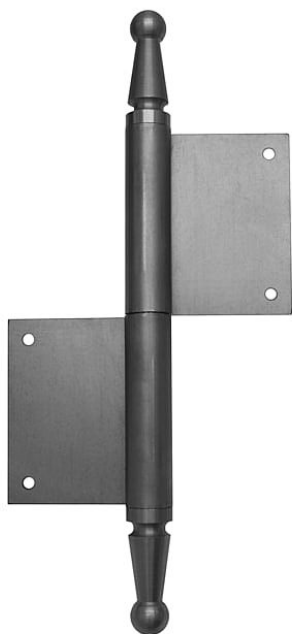

# UR01 150 L čap 12mm!!! 91230000 (predtým 99G24604)

» ZÁVESY, PÁNTY » DVERNÉ » Zadlabacie

Dodávateľské číslo	91230000
Kód produktu	05030-0830
Balení	14 Ks

Použití: Závěs bez povrchové úpravy. Slouží k otočnému spojení dveří s dřevěnou zárubní. Spodní i vrchní díl je k určen zadlabání. (nutno zajistit hřeby bez hlavičky)

## Popis

Čep závěsu je opatřen ozdobným ukončením UR01. Velmi vhodný při rekonstrukcích starých dveří. Různé povrchové úpravy vám zhotovíme na zakázku. Po dohodě lze vyrobit závěsy s jiným ozdobným ukončením. Příklady viz níže. Vlastnosti: Únosnost pro 1 závěs [kg]: 30 Interierové X vchodové: Interiérové+vchodové Orientace dveří: Pro pravé dveře Dle provedení dveří: S polodrážkou Dle materiálu dveří: Dřevěné Typ zárubně: Dřevo masiv Uchycení : K zadlabání Podle použití: Spojovací pro dveře Atest požární odolnosti: ne Vzhled závěsu: Ozdobné ukončení čepu Typ závěsu: Kompletní závěs Výška čepu: 25 mm