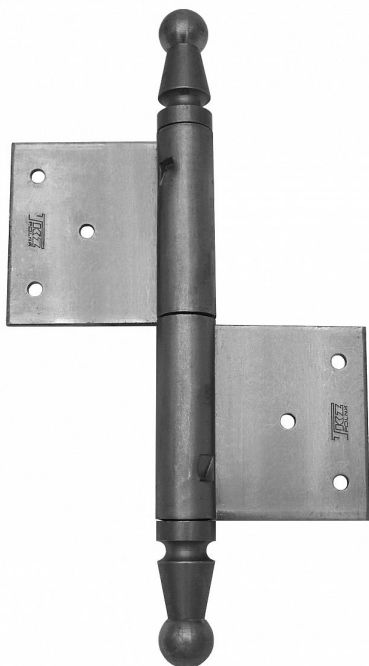

UR01 150 P bránový závěs 9494 surový

» ZÁVESY, PÁNTY » DVERNÉ » Zadlabacie

Dodávateľské číslo	94940000
Kód produktu	05030-0810
Balení	14 Ks

Závěs se používá k otočnému spojení velkorozměrových dveří nebo vrat se zárubní. (Vrchní i spodní díl nutno zajistit hřebíky bez hlavičky).

Dostupnosť na hlavnom sklade:	u dodávateľa
Dostupné množstvo u dodávateľa:	sklad dodávateľa

Popis

Průměr pantu (vnější) 22 mm Únosnost / ks (v kg) 40.00 Typ závěsu Kompletní závěs Typ dveří Vratové Materiál dveřního křídla Dřevo Provedení dveří S polodrážkou Typ zárubně Dřevo masiv Ukončení výrobku Ozdob.pěšec (UR01) Materiál výrobku (převažující) Ocel Požární odolnost ne Uchycení závěsu K zadlabání Výška čepu 37 mm Český výrobek Ano