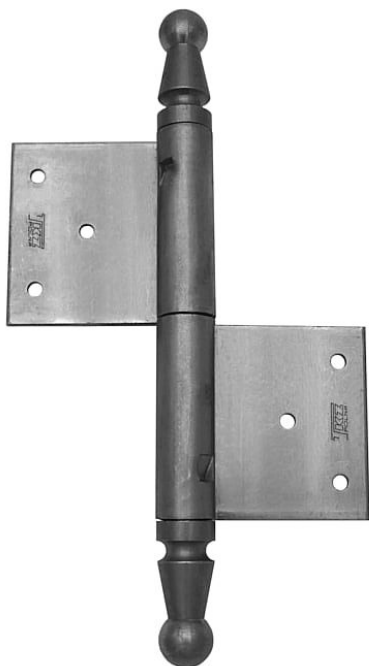

UR01 150 P bránový závěs 9494 surový

» ZÁVESY, PÁNTY » DVERNÉ » Zadlabacie

Dodávateľské číslo	94940000
Kód produktu	05030-0810
Balení	14 Ks

Závěs se používá k otočnému spojení velkorozměrových dveří nebo vrat se zárubní. (Vrchní i spodní díl nutno zajistit hřebíky bez hlavičky).

Dostupnosť na hlavnom sklade: u dodávateľa
Dostupné množstvo u dodávateľa: sklad dodávateľa

Popis

Průměr pantu (vnější) 22 mm Únosnost / ks (v kg) 40.00 Typ závěsu Kompletní závěs Typ dveří Vratové Materiál dveřního křídla Dřevo Provedení dveří S polodrážkou Typ zárubně Dřevo masiv Ukončení výrobku Ozdob.pěšec (UR01) Materiál výrobku (převažující) Ocel Požární odolnost ne Uchycení závěsu K zadlabání Výška čepu 37 mm Český výrobek Ano