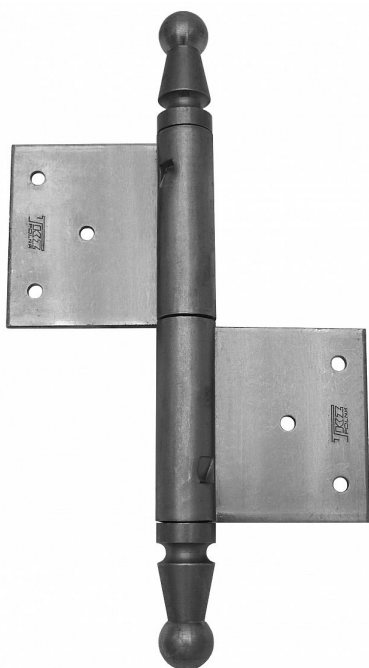

UR01 150 P bránový závěs 9494 surový

» ZÁVESY, PÁNTY » DVERNÉ » Zadlabacie

Dodávateľské číslo	94940000
Kód produktu	05030-0810
Balení	14 Ks

Závěs se používá k otočnému spojení velkorozměrových dveří nebo vrat se zárubní. (Vrchní i spodní díl nutno zajistit hřebíky bez hlavičky).

Dostupnosť na hlavnom sklade: u dodávateľa
Dostupné množstvo u dodávateľa: sklad dodávateľa

Popis

Průměr pantu (vnější) 22 mm Únosnost / ks (v kg) 40.00 Typ závěsu Kompletní závěs Typ dveří Vratové Materiál dveřního křídla Dřevo Provedení dveří S polodrážkou Typ zárubně Dřevo masiv Ukončení výrobku Ozdob.pěšec (UR01) Materiál výrobku (převažující) Ocel Požární odolnost ne Uchycení závěsu K zadlabání Výška čepu 37 mm Český výrobek Ano