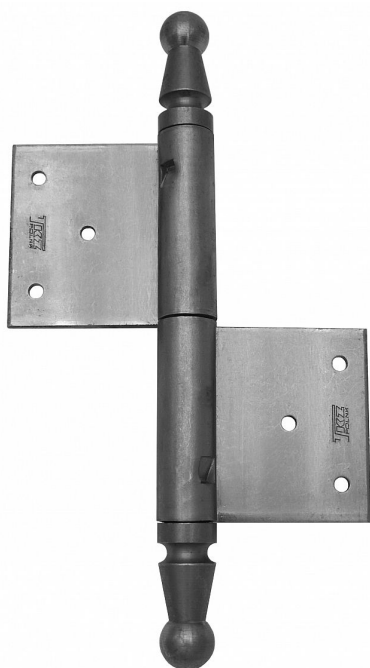

UR01 150 P bránový závěs 9494 surový

» ZÁVESY, PÁNTY » DVERNÉ » Zadlabacie

Dodávateľské číslo	94940000
Kód produktu	05030-0810
Balení	14 Ks

Závěs se používá k otočnému spojení velkorozměrových dveří nebo vrat se zárubní. (Vrchní i spodní díl nutno zajistit hřebíky bez hlavičky).

Dostupnosť na hlavnom sklade:	u dodávateľa
Dostupné množstvo u dodávateľa:	sklad dodávateľa

Popis

Průměr pantu (vnější) 22 mm Únosnost / ks (v kg) 40.00 Typ závěsu Kompletní závěs Typ dveří Vratové Materiál dveřního křídla Dřevo Provedení dveří S polodrážkou Typ zárubně Dřevo masiv Ukončení výrobku Ozdob.pěšec (UR01) Materiál výrobku (převažující) Ocel Požární odolnost ne Uchycení závěsu K zadlabání Výška čepu 37 mm Český výrobek Ano