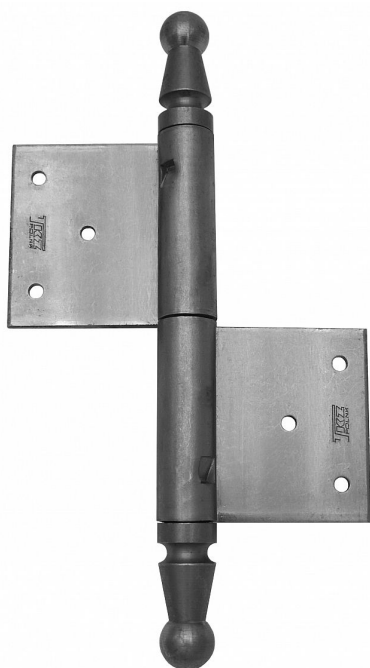

UR01 150 P bránový závěs 9494 surový

» ZÁVESY, PÁNTY » DVERNÉ » Zadlabacie

Dodávateľské číslo	94940000
Kód produktu	05030-0810
Balení	14 Ks

Závěs se používá k otočnému spojení velkorozměrových dveří nebo vrat se zárubní. (Vrchní i spodní díl nutno zajistit hřebíky bez hlavičky).

Dostupnosť na hlavnom sklade: u dodávateľa
Dostupné množstvo u dodávateľa: sklad dodávateľa

Popis

Průměr pantu (vnější) 22 mm Únosnost / ks (v kg) 40.00 Typ závěsu Kompletní závěs Typ dveří Vratové Materiál dveřního křídla Dřevo Provedení dveří S polodrážkou Typ zárubně Dřevo masiv Ukončení výrobku Ozdob.pěšec (UR01) Materiál výrobku (převažující) Ocel Požární odolnost ne Uchycení závěsu K zadlabání Výška čepu 37 mm Český výrobek Ano