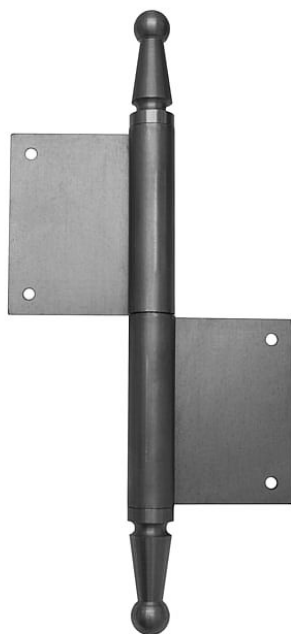

UR01 150 P čep 12mm!!! 91220000 (predtým 99G24603)

» ZÁVESY, PÁNTY » DVERNÉ » Zadlabacie

Dodávateľské číslo	91220000
Kód produktu	05030-0835
Balení	14 Ks

Použití: Závěs bez povrchové úpravy. Slouží k otočnému spojení dveří s dřevěnou zárubní. Spodní i vrchní díl je k určen zadlabání. (nutno zajistit hřeby bez hlavičky)

Dostupnost na hlavnom sklade: u dodávateľa
Dostupné množstvo u dodávateľa: sklad dodávateľa

Popis

Čep závěsu je opatřen ozdobným ukončením UR01. Velmi vhodný při rekonstrukcích starých dveří. Různé povrchové úpravy vám zhotovíme na zakázku. Po dohodě lze vyrobit závěsy s jiným ozdobným ukončením. Příklady viz níže. Vlastnosti: Únosnost pro 1 závěs [kg]: 30 Interierové X vchodové: Interiérové+vchodové Orientace dveří: Pro pravé dveře Dle provedení dveří: S polodrážkou Dle materiálu dveří: Dřevěné Typ zárubně: Dřevo masiv Uchycení : K zadlabání Podle použití: Spojovací pro dveře Atest požární odolnosti: ne Vzhled závěsu: Ozdobné ukončení čepu Typ závěsu: Kompletní závěs Výška čepu: 25 mm