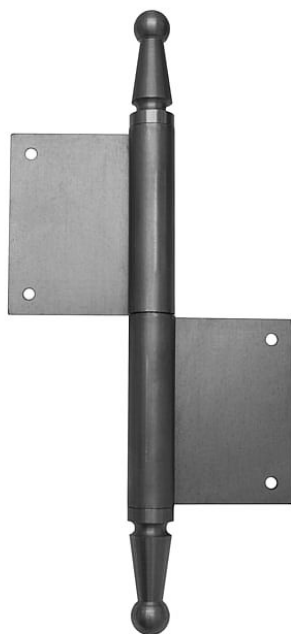

UR01 150 P čep 12mm!!! 91220000 (predtým 99G24603)

» ZÁVESY, PÁNTY » DVERNÉ » Zadlabacie

Dodávateľské číslo	91220000
Kód produktu	05030-0835
Balení	14 Ks

Použití: Závěs bez povrchové úpravy. Slouží k otočnému spojení dveří s dřevěnou zárubní. Spodní i vrchní díl je k určen zadlabání. (nutno zajistit hřeby bez hlavičky)

Dostupnosť na hlavnom sklade: u dodávateľa
Dostupné množstvo u dodávateľa: sklad dodávateľa

Popis

Čep závěsu je opatřen ozdobným ukončením UR01. Velmi vhodný při rekonstrukcích starých dveří. Různé povrchové úpravy vám zhotovíme na zakázku. Po dohodě lze vyrobit závěsy s jiným ozdobným ukončením. Příklady viz níže. Vlastnosti: Únosnost pro 1 závěs [kg]: 30 Interierové X vchodové: Interiérové+vchodové Orientace dveří: Pro pravé dveře Dle provedení dveří: S polodrážkou Dle materiálu dveří: Dřevěné Typ zárubně: Dřevo masiv Uchycení : K zadlabání Podle použití: Spojovací pro dveře Atest požární odolnosti: ne Vzhled závěsu: Ozdobné ukončení čepu Typ závěsu: Kompletní závěs Výška čepu: 25 mm