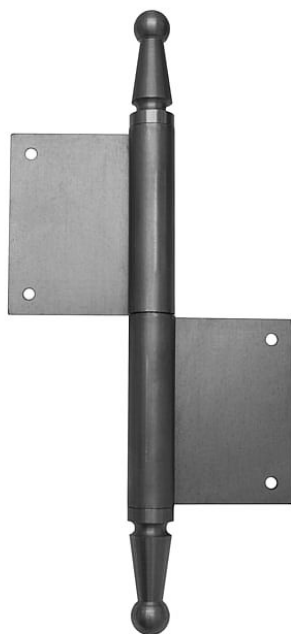

# UR01 150 P čep 12mm!!! 91220000 (predtým 99G24603)

» ZÁVESY, PÁNTY » DVERNÉ » Zadlabacie

Dodávateľské číslo	91220000
Kód produktu	05030-0835
Balení	14 Ks

Použití: Závěs bez povrchové úpravy. Slouží k otočnému spojení dveří s dřevěnou zárubní. Spodní i vrchní díl je k určen zadlabání. (nutno zajistit hřeby bez hlavičky)

## Popis

Čep závěsu je opatřen ozdobným ukončením UR01. Velmi vhodný při rekonstrukcích starých dveří. Různé povrchové úpravy vám zhotovíme na zakázku. Po dohodě lze vyrobit závěsy s jiným ozdobným ukončením. Příklady viz níže. Vlastnosti: Únosnost pro 1 závěs [kg]: 30 Interierové X vchodové: Interiérové+vchodové Orientace dveří: Pro pravé dveře Dle provedení dveří: S polodrážkou Dle materiálu dveří: Dřevěné Typ zárubně: Dřevo masiv Uchycení : K zadlabání Podle použití: Spojovací pro dveře Atest požární odolnosti: ne Vzhled závěsu: Ozdobné ukončení čepu Typ závěsu: Kompletní závěs Výška čepu: 25 mm