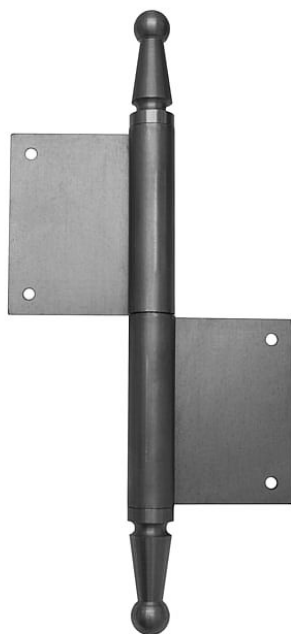

UR01 150 P čap 12mm!!! 91220000 (predtým 99G24603)

» ZÁVESY, PÁNTY » DVERNÉ » Zadlabacie

| | |
|--------------------|------------|
| Dodávateľské číslo | 91220000 |
| Kód produktu | 05030-0835 |
| Balení | 14 Ks |

Použití: Závěs bez povrchové úpravy. Slouží k otočnému spojení dveří s dřevěnou zárubní. Spodní i vrchní díl je k určen zadlabání. (nutno zajistit hřeby bez hlavičky)

Dostupnosť na hlavnom sklade: u dodávateľa
Dostupné množstvo u dodávateľa: sklad dodávateľa

Popis

Čep závěsu je opatřen ozdobným ukončením UR01. Velmi vhodný při rekonstrukcích starých dveří. Různé povrchové úpravy vám zhotovíme na zakázku. Po dohodě lze vyrobit závěsy s jiným ozdobným ukončením. Příklady viz níže. Vlastnosti: Únosnost pro 1 závěs [kg]: 30 Interierové X vchodové: Interiérové+vchodové Orientace dveří: Pro pravé dveře Dle provedení dveří: S polodrážkou Dle materiálu dveří: Dřevěné Typ zárubně: Dřevo masiv Uchycení : K zadlabání Podle použití: Spojovací pro dveře Atest požární odolnosti: ne Vzhled závěsu: Ozdobné ukončení čepu Typ závěsu: Kompletní závěs Výška čepu: 25 mm