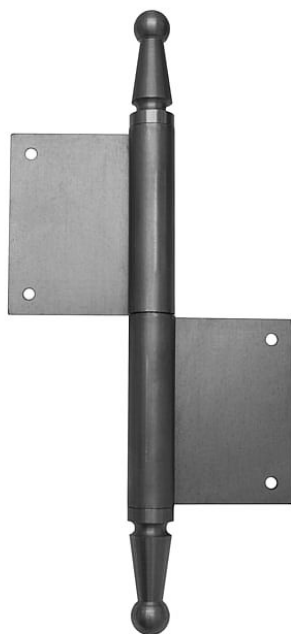

UR01 150 P čep 12mm!!! 91220000 (predtým 99G24603)

» ZÁVESY, PÁNTY » DVERNÉ » Zadlabacie

| | |
|--------------------|------------|
| Dodávateľské číslo | 91220000 |
| Kód produktu | 05030-0835 |
| Balení | 14 Ks |

Použití: Závěs bez povrchové úpravy. Slouží k otočnému spojení dveří s dřevěnou zárubní. Spodní i vrchní díl je k určen zadlabání. (nutno zajistit hřeby bez hlavičky)

Dostupnosť na hlavnom sklade: u dodávateľa
Dostupné množstvo u dodávateľa: sklad dodávateľa

Popis

Čep závěsu je opatřen ozdobným ukončením UR01. Velmi vhodný při rekonstrukcích starých dveří. Různé povrchové úpravy vám zhotovíme na zakázku. Po dohodě lze vyrobit závěsy s jiným ozdobným ukončením. Příklady viz níže. Vlastnosti: Únosnost pro 1 závěs [kg]: 30 Interierové X vchodové: Interiérové+vchodové Orientace dveří: Pro pravé dveře Dle provedení dveří: S polodrážkou Dle materiálu dveří: Dřevěné Typ zárubně: Dřevo masiv Uchycení : K zadlabání Podle použití: Spojovací pro dveře Atest požární odolnosti: ne Vzhled závěsu: Ozdobné ukončení čepu Typ závěsu: Kompletní závěs Výška čepu: 25 mm