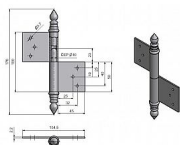

UR14 100 PMS pomosadz P dverný záves 9406

» ZÁVESY, PÁNTY » DVERNÉ » Zadlabacie

Dodávateľské číslo	94060800
EAN	8590867005260
Kód produktu	05030-0405
Balení	20 Ks

Použití: Závěs (pant) slouží k otočnému spojení dveří s dřevěnou zárubní. Spodní i vrchní díl je zadlabán a zajištěn pomocí zajišťujících kolíků.

Dostupnosť na hlavnom sklade: u dodávateľa
Dostupné množstvo u dodávateľa: sklad dodávateľa

Popis

Průměr pantu (vnější) 14,4 mm Únosnost / ks (v kg) 25.00 Typ závěsu Kompletní závěs Typ dveří Interiérové Materiál dveřního křídla Dřevo Provedení dveří S polodrážkou Typ zárubně Dřevo masiv Ukončení výrobku Ozdob.věžička se špičkou (UR14) Materiál výrobku (převažující) Ocel Požární odolnost ne Uchycení závěsu K zadlabání Výška čepu 23 mm Český výrobek Ano