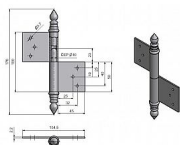

# UR14 100 PMS pomosadz P dverný záves 9406

» ZÁVESY, PÁNTY » DVERNÉ » Zadlabacie

Dodávateľské číslo	94060800
EAN	8590867005260
Kód produktu	05030-0405
Balení	20 Ks

Použití: Závěs ( pant ) slouží k otočnému spojení dveří s dřevěnou zárubní. Spodní i vrchní díl je zadlabán a zajištěn pomocí zajišťujících kolíků.

## Popis

Průměr pantu (vnější) 14,4 mm Únosnost / ks (v kg) 25.00 Typ závěsu Kompletní závěs Typ dveří Interiérové Materiál dveřního křídla Dřevo Provedení dveří S polodrážkou Typ zárubně Dřevo masiv Ukončení výrobku Ozdob.věžička se špičkou (UR14) Materiál výrobku (převažující) Ocel Požární odolnost ne Uchycení závěsu K zadlabání Výška čepu 23 mm Český výrobek Ano