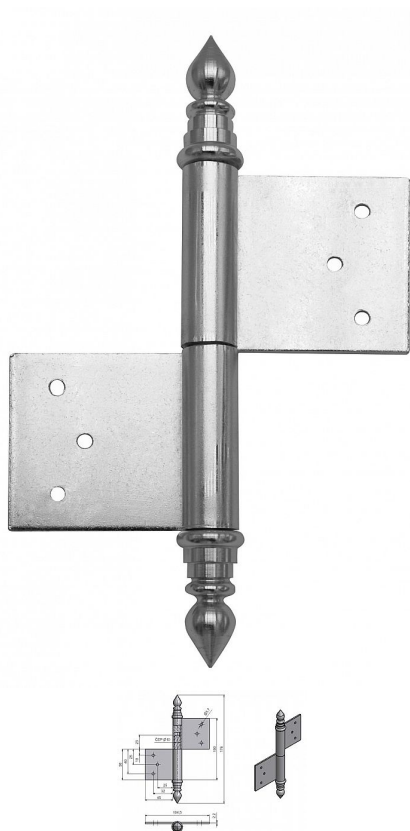

# UR14 100 surový L dverný záves 9407

» ZÁVESY, PÁNTY » DVERNÉ » Zadlabacie

Dodávateľské číslo	94070000
EAN	8590867005284
Kód produktu	05030-0400
Balení	20 Ks

Použití: Závěs ( pant ) slouží k otočnému spojení dveří s dřevěnou zárubní. Spodní i vrchní díl je zadlabán a zajištěn pomocí zajišťujících kolíků.

## Popis

Průměr pantu (vnější) 14,4 mm Únosnost / ks (v kg) 25.00  
Typ závěsu Kompletní závěs Typ dveří Interiérové  
Materiál dveřního křídla Dřevo Provedení dveří S polodrážkou  
Typ zárubně Dřevo masiv Ukončení výrobku Ozdob.věžička se špičkou (UR14)  
Materiál výrobku (převažující) Ocel Požární odolnost ne  
Uchycení závěsu K zadlabání Výška čepu 23 mm Český výrobek Ano