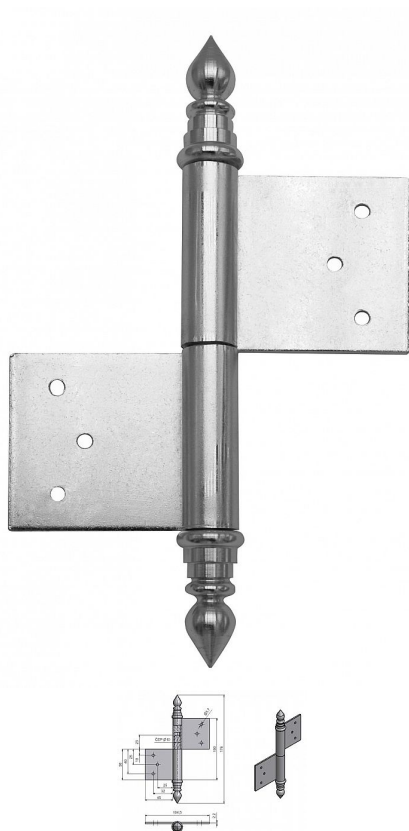

UR14 100 surový L dverný záves 9407

» ZÁVESY, PÁNTY » DVERNÉ » Zadlabacie

Dodávateľské číslo	94070000
EAN	8590867005284
Kód produktu	05030-0400
Balení	20 Ks

Použití: Závěs (pant) slouží k otočnému spojení dveří s dřevěnou zárubní. Spodní i vrchní díl je zadlabán a zajištěn pomocí zajišťujících kolíků.

Dostupnosť na hlavnom sklade: u dodávateľa
Dostupné množstvo u dodávateľa: sklad dodávateľa

Popis

Průměr pantu (vnější) 14,4 mm Únosnost / ks (v kg)
25.00 Typ závěsu Kompletní závěs Typ dveří
Interiérové Materiál dveřního křídla Dřevo Provedení
dveří S polodrážkou Typ zárubně Dřevo masiv
Ukončení výrobku Ozdob.věžička se špičkou (UR14)
Materiál výrobku (převažující) Ocel Požární odolnost
ne Uchycení závěsu K zadlabání Výška čepu 23 mm
Český výrobek Ano