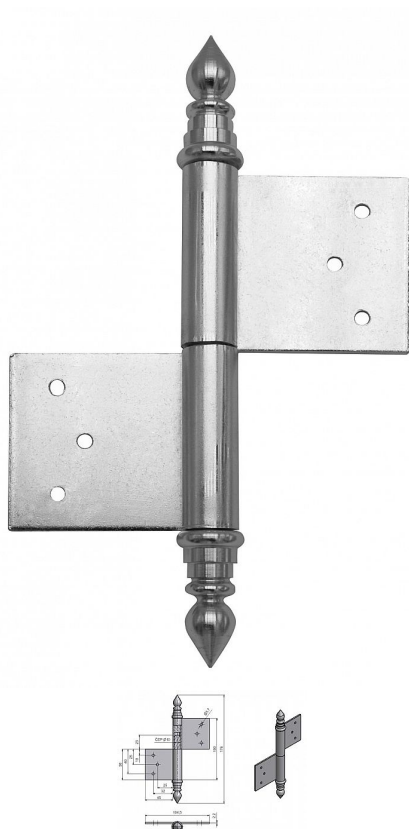

UR14 100 surový L dverný záves 9407

» ZÁVESY, PÁNTY » DVERNÉ » Zadlabacie

Dodávateľské číslo	94070000
EAN	8590867005284
Kód produktu	05030-0400
Balení	20 Ks

Použití: Závěs (pant) slouží k otočnému spojení dveří s dřevěnou zárubní. Spodní i vrchní díl je zadlabán a zajištěn pomocí zajišťujících kolíků.

Dostupnosť na hlavnom sklade: u dodávateľa
Dostupné množstvo u dodávateľa: sklad dodávateľa

Popis

Průměr pantu (vnější) 14,4 mm Únosnost / ks (v kg) 25.00
Typ závěsu Kompletní závěs Typ dveří Interiérové
Materiál dveřního křídla Dřevo Provedení dveří S polodrážkou
Typ zárubně Dřevo masiv Ukončení výrobku Ozdob.věžička se špičkou (UR14)
Materiál výrobku (převažující) Ocel Požární odolnost ne
Uchycení závěsu K zadlabání Výška čepu 23 mm Český výrobek Ano