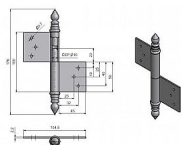

# UR14 100 surový P dverný záves 9406

» ZÁVESY, PÁNTY » DVERNÉ » Zadlabacie

Dodávateľské číslo	94060000
EAN	8590867005239
Kód produktu	05030-0395
Balení	20 Ks

Použití: Závěs ( pant ) slouží k otočnému spojení dveří s dřevěnou zárubní. Spodní i vrchní díl je zadlabán a zajištěn pomocí zajišťujících kolíků.

## Popis

Průměr pantu (vnější) 14,4 mm Únosnost / ks (v kg) 25.00 Typ závěsu Kompletní závěs Typ dveří Interiérové Materiál dveřního křídla Dřevo Provedení dveří S polodrážkou Typ zárubně Dřevo masiv Ukončení výrobku Ozdob.věžička se špičkou (UR14) Materiál výrobku (převažující) Ocel Požární odolnost ne Uchycení závěsu K zadlabání Výška čepu 23 mm Český výrobek Ano