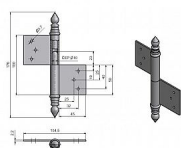

UR14 100 surový P dverný záves 9406

» ZÁVESY, PÁNTY » DVERNÉ » Zadlabacie

Dodávateľské číslo	94060000
EAN	8590867005239
Kód produktu	05030-0395
Balení	20 Ks

Použití: Závěs (pant) slouží k otočnému spojení dveří s dřevěnou zárubní. Spodní i vrchní díl je zadlabán a zajištěn pomocí zajišťujících kolíků.

Dostupnosť na hlavnom sklade: u dodávateľa
Dostupné množstvo u dodávateľa: sklad dodávateľa

Popis

Průměr pantu (vnější) 14,4 mm Únosnost / ks (v kg) 25.00 Typ závěsu Kompletní závěs Typ dveří Interiérové Materiál dveřního křídla Dřevo Provedení dveří S polodrážkou Typ zárubně Dřevo masiv Ukončení výrobku Ozdob.věžička se špičkou (UR14) Materiál výrobku (převažující) Ocel Požární odolnost ne Uchycení závěsu K zadlabání Výška čepu 23 mm Český výrobek Ano