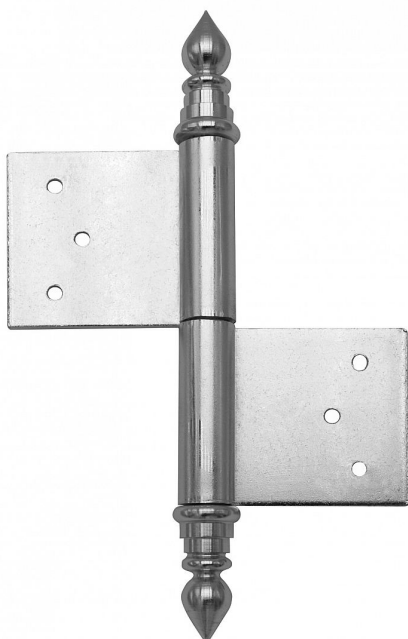

UR14 100 surový P dverný záves 9406

» ZÁVESY, PÁNTY » DVERNÉ » Zadlabacie

Dodávateľské číslo	94060000
EAN	8590867005239
Kód produktu	05030-0395
Balení	20 Ks

Použití: Závěs (pant) slouží k otočnému spojení dveří s dřevěnou zárubní. Spodní i vrchní díl je zadlabán a zajištěn pomocí zajišťujících kolíků.

Dostupnosť na hlavnom sklade: u dodávateľa
Dostupné množstvo u dodávateľa: sklad dodávateľa

Popis

Průměr pantu (vnější) 14,4 mm Únosnost / ks (v kg) 25.00 Typ závěsu Kompletní závěs Typ dveří Interiérové Materiál dveřního křídla Dřevo Provedení dveří S polodrážkou Typ zárubně Dřevo masiv Ukončení výrobku Ozdob.věžička se špičkou (UR14) Materiál výrobku (převažující) Ocel Požární odolnost ne Uchycení závěsu K zadlabání Výška čepu 23 mm Český výrobek Ano