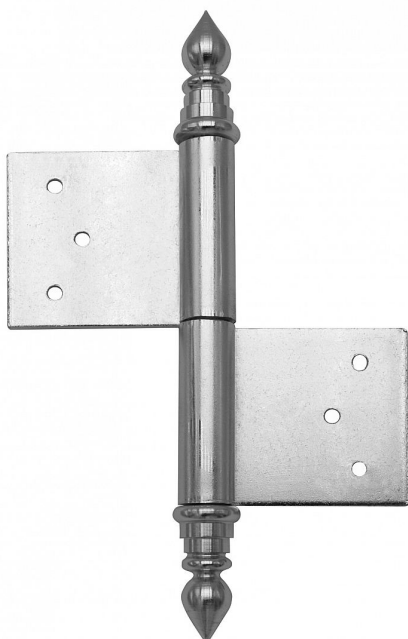

# UR14 100 surový P dverný záves 9406

» ZÁVESY, PÁNTY » DVERNÉ » Zadlabacie

Dodávateľské číslo	94060000
EAN	8590867005239
Kód produktu	05030-0395
Balení	20 Ks

Použití: Závěs ( pant ) slouží k otočnému spojení dveří s dřevěnou zárubní. Spodní i vrchní díl je zadlabán a zajištěn pomocí zajišťujících kolíků.

## Popis

Průměr pantu (vnější) 14,4 mm Únosnost / ks (v kg) 25.00 Typ závěsu Kompletní závěs Typ dveří Interiérové Materiál dveřního křídla Dřevo Provedení dveří S polodrážkou Typ zárubně Dřevo masiv Ukončení výrobku Ozdob.věžička se špičkou (UR14) Materiál výrobku (převažující) Ocel Požární odolnost ne Uchycení závěsu K zadlabání Výška čepu 23 mm Český výrobek Ano