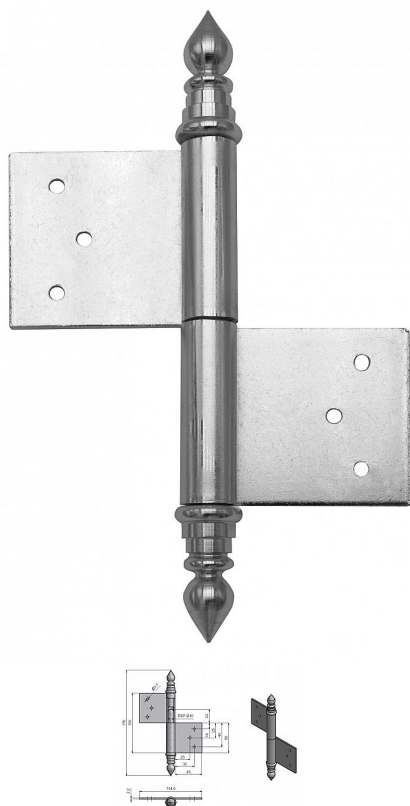

UR14 100 surový P dverný záves 9406

» ZÁVESY, PÁNTY » DVERNÉ » Zadlabacie

Dodávateľské číslo	94060000
EAN	8590867005239
Kód produktu	05030-0395
Balení	20 Ks

Použití: Závěs (pant) slouží k otočnému spojení dveří s dřevěnou zárubní. Spodní i vrchní díl je zadlabán a zajištěn pomocí zajišťujících kolíků.

Dostupnosť na hlavnom sklade: u dodávateľa
Dostupné množstvo u dodávateľa: sklad dodávateľa

Popis

Průměr pantu (vnější) 14,4 mm Únosnost / ks (v kg)
25.00 Typ závěsu Kompletní závěs Typ dveří
Interiérové Materiál dveřního křídla Dřevo Provedení
dveří S polodrážkou Typ zárubně Dřevo masiv
Ukončení výrobku Ozdob.věžička se špičkou (UR14)
Materiál výrobku (převažující) Ocel Požární odolnost
ne Uchycení závěsu K zadlabání Výška čepu 23 mm
Český výrobek Ano