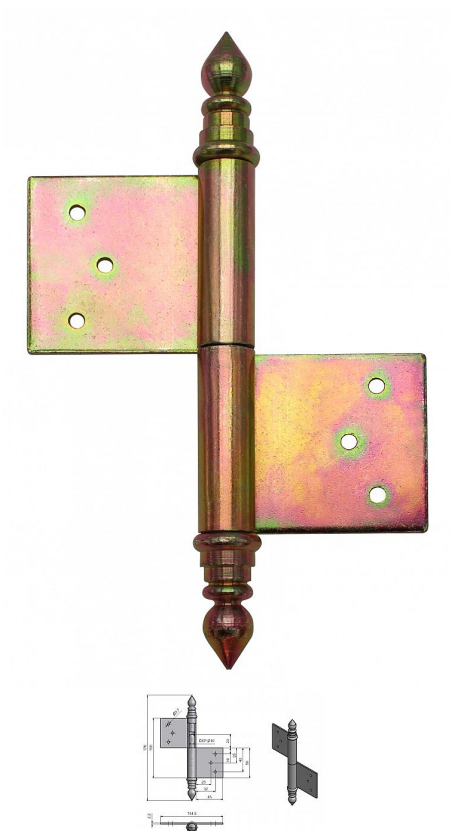

# UR14 100 žltý zinok P dverný záves 9406

» ZÁVESY, PÁNTY » DVERNÉ » Zadlabacie

Dodávateľské číslo	94060510
EAN	8590867005253
Kód produktu	05030-0425
Balení	20 Ks

Použití: Závěs ( pant ) slouží k otočnému spojení dveří s dřevěnou zárubní. Spodní i vrchní díl je zadlabán a zajištěn pomocí zajišťujících kolíků.

## Popis

Průměr pantu (vnější) 14,4 mm Únosnost / ks (v kg)  
25.00 Typ závěsu Kompletní závěs Typ dveří  
Interiérové Materiál dveřního křídla Dřevo Provedení  
dveří S polodrážkou Typ zárubně Dřevo masiv  
Ukončení výrobku Ozdob.věžička se špičkou (UR14)  
Materiál výrobku (převažující) Ocel Požární odolnost  
ne Uchycení závěsu K zadlabání Výška čepu 23 mm  
Český výrobek Ano