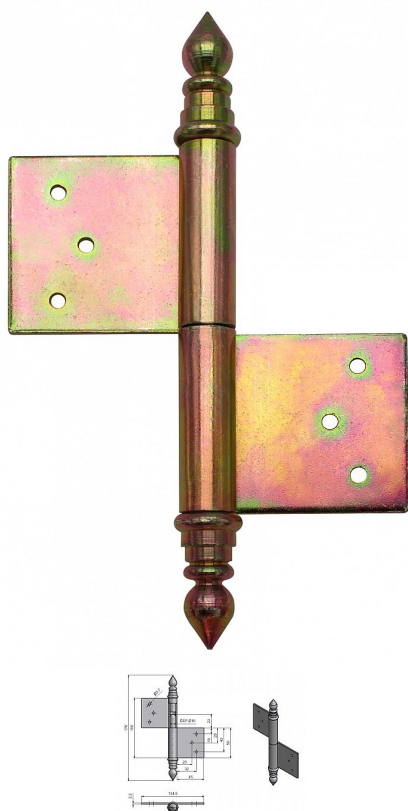

UR14 100 žltý zinok P dverný záves 9406

» ZÁVESY, PÁNTY » DVERNÉ » Zadlabacie

Dodávateľské číslo	94060510
EAN	8590867005253
Kód produktu	05030-0425
Balení	20 Ks

Použití: Závěs (pant) slouží k otočnému spojení dveří s dřevěnou zárubní. Spodní i vrchní díl je zadlabán a zajištěn pomocí zajišťujících kolíků.

Dostupnosť na hlavnom sklade: u dodávateľa
Dostupné množstvo u dodávateľa: sklad dodávateľa

Popis

Průměr pantu (vnější) 14,4 mm Únosnost / ks (v kg)
25.00 Typ závěsu Kompletní závěs Typ dveří
Interiérové Materiál dveřního křídla Dřevo Provedení
dveří S polodrážkou Typ zárubně Dřevo masiv
Ukončení výrobku Ozdob.věžička se špičkou (UR14)
Materiál výrobku (převažující) Ocel Požární odolnost
ne Uchycení závěsu K zadlabání Výška čepu 23 mm
Český výrobek Ano