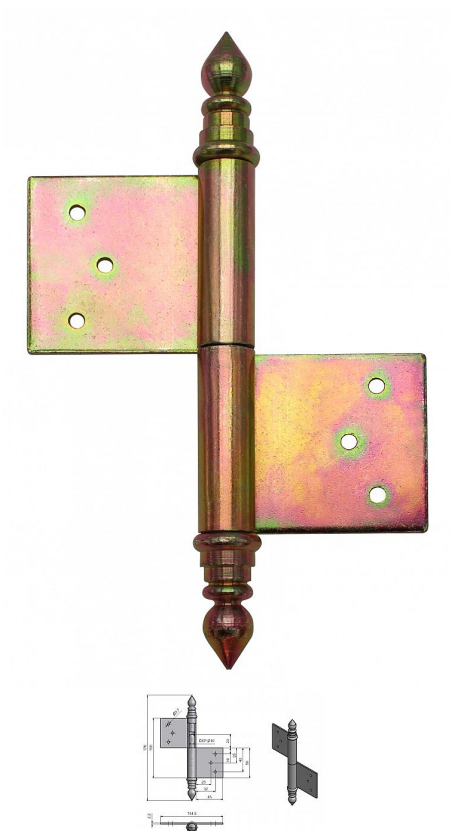

UR14 100 žltý zinok P dverný záves 9406

» ZÁVESY, PÁNTY » DVERNÉ » Zadlabacie

Dodávateľské číslo	94060510
EAN	8590867005253
Kód produktu	05030-0425
Balení	20 Ks

Použití: Závěs (pant) slouží k otočnému spojení dveří s dřevěnou zárubní. Spodní i vrchní díl je zadlabán a zajištěn pomocí zajišťujících kolíků.

Dostupnosť na hlavnom sklade: u dodávateľa
Dostupné množstvo u dodávateľa: sklad dodávateľa

Popis

Průměr pantu (vnější) 14,4 mm Únosnost / ks (v kg)
25.00 Typ závěsu Kompletní závěs Typ dveří
Interiérové Materiál dveřního křídla Dřevo Provedení
dveří S polodrážkou Typ zárubně Dřevo masiv
Ukončení výrobku Ozdob.věžička se špičkou (UR14)
Materiál výrobku (převažující) Ocel Požární odolnost
ne Uchycení závěsu K zadlabání Výška čepu 23 mm
Český výrobek Ano