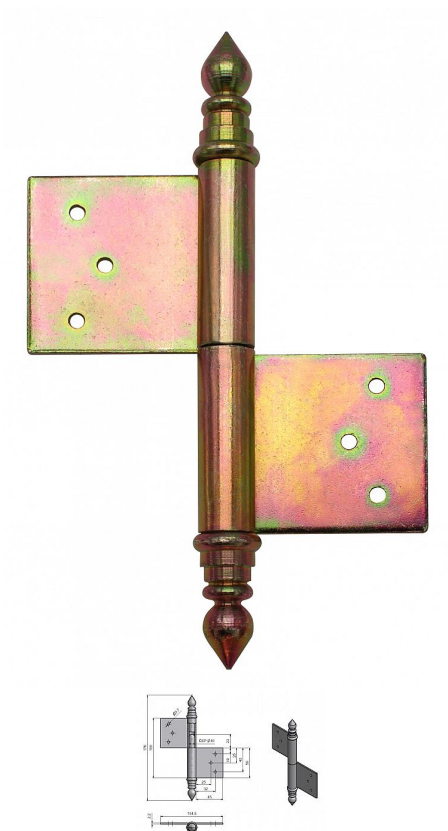

UR14 100 žltý zinok P dverný záves 9406

» ZÁVESY, PÁNTY » DVERNÉ » Zadlabacie

Dodávateľské číslo	94060510
EAN	8590867005253
Kód produktu	05030-0425
Balení	20 Ks

Použití: Závěs (pant) slouží k otočnému spojení dveří s dřevěnou zárubní. Spodní i vrchní díl je zadlabán a zajištěn pomocí zajišťujících kolíků.

Dostupnosť na hlavnom sklade: u dodávateľa
Dostupné množstvo u dodávateľa: sklad dodávateľa

Popis

Průměr pantu (vnější) 14,4 mm Únosnost / ks (v kg)
25.00 Typ závěsu Kompletní závěs Typ dveří
Interiérové Materiál dveřního křídla Dřevo Provedení
dveří S polodrážkou Typ zárubně Dřevo masiv
Ukončení výrobku Ozdob.věžička se špičkou (UR14)
Materiál výrobku (převažující) Ocel Požární odolnost
ne Uchycení závěsu K zadlabání Výška čepu 23 mm
Český výrobek Ano