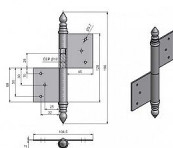

UR14 120 L dverný záves 9427

» ZÁVESY, PÁNTY » DVERNÉ » Zadlabacie

Dodávateľské číslo	94270000
EAN	8590867005505
Kód produktu	05030-0570
Balení	15 Ks

Použití: K otočnému spojení dveří s dřevěnou zárubní.

Dostupnosť na hlavnom sklade: u dodávateľa
Dostupné množstvo u dodávateľa: sklad dodávateľa

Popis

Průměr pantu (vnější) 14,4 mm Únosnost / ks (v kg)
25.00 Typ závěsu Kompletní závěs Typ dveří
Interiérové Materiál dveřního křídla Dřevo Provedení
dveří S polodrážkou Typ zárubně Dřevo masiv
Ukončení výrobku Ozdob.věžička se špičkou (UR14)
Materiál výrobku (převažující) Ocel Požární odolnost
ne Uchycení závěsu K zadlabání Výška čepu 26 mm
Český výrobek Ano