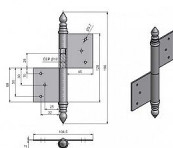

# UR14 120 L dverný záves 9427

» ZÁVESY, PÁNTY » DVERNÉ » Zadlabacie

Dodávateľské číslo	94270000
EAN	8590867005505
Kód produktu	05030-0570
Balení	15 Ks

Použití: K otočnému spojení dveří s dřevěnou zárubní.

## Popis

Průměr pantu (vnější) 14,4 mm Únosnost / ks (v kg)  
25.00 Typ závěsu Kompletní závěs Typ dveří  
Interiérové Materiál dveřního křídla Dřevo Provedení  
dveří S polodrážkou Typ zárubně Dřevo masiv  
Ukončení výrobku Ozdob.věžička se špičkou (UR14)  
Materiál výrobku (převažující) Ocel Požární odolnost  
ne Uchycení závěsu K zadlabání Výška čepu 26 mm  
Český výrobek Ano