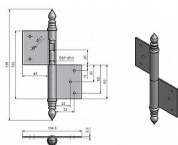

UR14 120 P dverný záves 9426

» ZÁVESY, PÁNTY » DVERNÉ » Zadlabacie

Dodávateľské číslo	94260000
EAN	8590867005437
Kód produktu	05030-0565
Balení	15 Ks

Použití: K otočnému spojení dveří s dřevěnou zárubní.

Dostupnosť na hlavnom sklade: u dodávateľa
Dostupné množstvo u dodávateľa: sklad dodávateľa

Popis

Průměr pantu (vnější) 14,4 mm Únosnost / ks (v kg)
25.00 Typ závěsu Kompletní závěs Typ dveří
Interiérové Materiál dveřního křídla Dřevo Provedení
dveří S polodrážkou Typ zárubně Dřevo masiv
Ukončení výrobku Ozdob.věžička se špičkou (UR14)
Materiál výrobku (převažující) Ocel Požární odolnost
ne Uchycení závěsu K zadlabání Výška čepu 26 mm
Český výrobek Ano