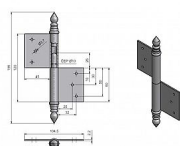

# UR14 120 P dverný záves 9426

» ZÁVESY, PÁNTY » DVERNÉ » Zadlabacie

Dodávateľské číslo	94260000
EAN	8590867005437
Kód produktu	05030-0565
Balení	15 Ks

Použití: K otočnému spojení dveří s dřevěnou zárubní.

## Popis

Průměr pantu (vnější) 14,4 mm Únosnost / ks (v kg)  
25.00 Typ závěsu Kompletní závěs Typ dveří  
Interiérové Materiál dveřního křídla Dřevo Provedení  
dveří S polodrážkou Typ zárubně Dřevo masiv  
Ukončení výrobku Ozdob.věžička se špičkou (UR14)  
Materiál výrobku (převažující) Ocel Požární odolnost  
ne Uchycení závěsu K zadlabání Výška čepu 26 mm  
Český výrobek Ano