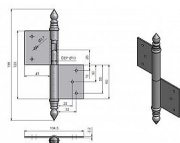

UR14 120 P dverný záves 9426

» ZÁVESY, PÁNTY » DVERNÉ » Zadlabacie

Dodávateľské číslo	94260000
EAN	8590867005437
Kód produktu	05030-0565
Balení	15 Ks

Použití: K otočnému spojení dveří s dřevěnou zárubní.

Dostupnost na hlavnom sklade: u dodávateľa
Dostupné množstvo u dodávateľa: sklad dodávateľa

Popis

Průměr pantu (vnější) 14,4 mm

Únosnost / ks (v kg) 25.00

Typ závěsu Kompletní závěs

Typ dveří Interiérové

Materiál dveřního křídla Dřevo

Provedení dveří S polodrážkou

Typ zárubně Dřevo masiv

Ukončení výrobku Ozdob.věžička se špičkou (UR14)

Materiál výrobku (převažující) Ocel

Požární odolnost ne

Uchycení závěsu K zadlabání

Výška čepu 26 mm

Český výrobek Ano