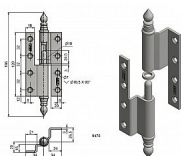

# UR14 120 PMS pomosadz Plomený dverný záves 9476

» ZÁVESY, PÁNTY » DVERNÉ » Zadržacie

Dodávateľské číslo	94760800
EAN	8590867006182
Kód produktu	05030-0650
Balení	15 Ks

Použití: K otočnému spojení dveří s polodrážkou a dřevěné zárubně.

## Popis

Průměr pantu (vnější) 14,4 mm Únosnost / ks (v kg) 30.00  
Typ závěsu Kompletní závěs Typ dveří Interiérové , Vchodové  
Materiál dveřního křídla Dřevo Provedení dveří S polodrážkou  
Typ zárubně Dřevo masiv Ukončení výrobku Ozdob.věžička se špičkou (UR14)  
Materiál výrobku (převažující) Ocel Požární odolnost ne Uchytení závěsu K  
příšroubování Výška čepu 24,5 mm K příšroub.doporučujeme Vrutý ø 5 mm  
minimální délky 50 mm Český výrobek Ano