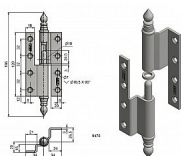

UR14 120 PMS pomosadz Plomený dverný záves 9476

» ZÁVESY, PÁNTY » DVERNÉ » Zadržacie

Dodávateľské číslo	94760800
EAN	8590867006182
Kód produktu	05030-0650
Balení	15 Ks

Použití: K otočnému spojení dveří s polodrážkou a dřevěné zárubně.

Dostupnosť na hlavnom sklade: u dodávateľa
Dostupné množstvo u dodávateľa: sklad dodávateľa

Popis

Průměr pantu (vnější) 14,4 mm Únosnost / ks (v kg)
30.00 Typ závěsu Kompletní závěs Typ dveří
Interiérové , Vchodové Materiál dveřního křídla
Dřevo Provedení dveří S polodrážkou Typ zárubně
Dřevo masiv Ukončení výrobku Ozdob.věžička se
špičkou (UR14) Materiál výrobku (převažující) Ocel
Požární odolnost ne Uchytení závěsu K
příšroubování Výška čepu 24,5 mm K
příšroub.doporučujeme Vrutky $\varnothing$ 5 mm minimální
délky 50 mm Český výrobek Ano

Parametry

Farba	Mosaz lesk