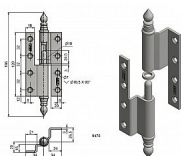

UR14 120 PMS pomosadz Plomený dverný záves 9476

» ZÁVESY, PÁNTY » DVERNÉ » Zadržacie

Dodávateľské číslo	94760800
EAN	8590867006182
Kód produktu	05030-0650
Balení	15 Ks

Použití: K otočnému spojení dveří s polodrážkou a dřevěné zárubně.

Dostupnosť na hlavnom sklade: u dodávateľa
Dostupné množstvo u dodávateľa: sklad dodávateľa

Popis

Průměr pantu (vnější) 14,4 mm Únosnost / ks (v kg)
30.00 Typ závěsu Kompletní závěs Typ dveří
Interiérové , Vchodové Materiál dveřního křídla
Dřevo Provedení dveří S polodrážkou Typ zárubně
Dřevo masiv Ukončení výrobku Ozdob.věžička se
špičkou (UR14) Materiál výrobku (převažující) Ocel
Požární odolnost ne Uchytení závěsu K
příšroubování Výška čepu 24,5 mm K
příšroub.doporučujeme Vrutky \varnothing 5 mm minimální
délky 50 mm Český výrobek Ano