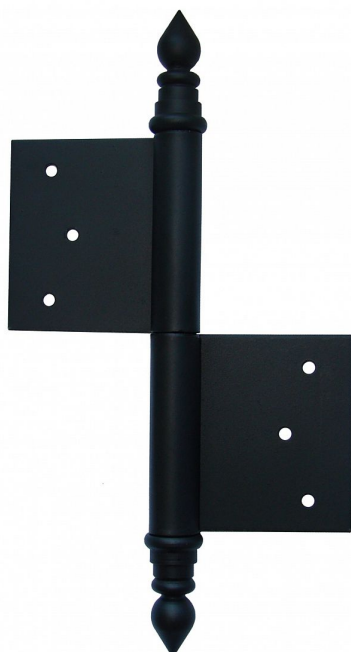

UR14 120 PRAVY lak RAL9005 dverný záves 9426

» ZÁVESY, PÁNTY » DVERNÉ » Zadlabacie

Dodávateľské číslo	94260240
EAN	8590867005444
Kód produktu	05030-0585
Balení	15 Ks

Použití: K otočnému spojení dveří s dřevěnou zárubní.

Dostupnosť na hlavnom sklade: u dodávateľa
Dostupné množstvo u dodávateľa: sklad dodávateľa

Popis

Průměr pantu (vnější) 14,4 mm Únosnost / ks (v kg) 25.00 Typ závěsu Kompletní závěs Typ dveří Interiérové Materiál dveřního křídla Dřevo Provedení dveří S polodrážkou Typ zárubně Dřevo masiv Ukončení výrobku Ozdob.věžička se špičkou (UR14) Materiál výrobku (převažující) Ocel Požární odolnost ne Uchycení závěsu K zadlabání Výška čepu 26 mm Český výrobek Ano

Parametry

Farba	Černá
-------	-------