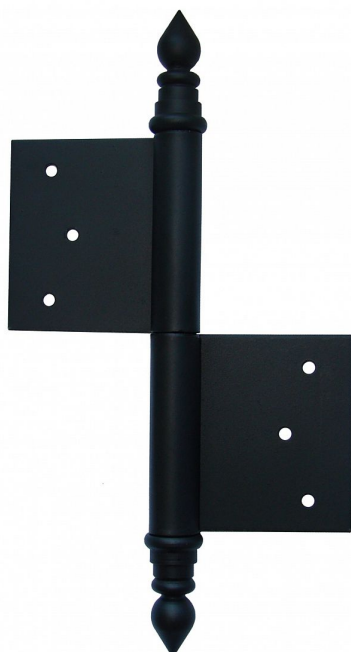

UR14 120 PRAVY lak RAL9005 dverný záves 9426

» ZÁVESY, PÁNTY » DVERNÉ » Zadlabacie

Dodávateľské číslo	94260240
EAN	8590867005444
Kód produktu	05030-0585
Balení	15 Ks

Použití: K otočnému spojení dveří s dřevěnou zárubní.

Dostupnosť na hlavnom sklade: u dodávateľa
Dostupné množstvo u dodávateľa: sklad dodávateľa

Popis

Průměr pantu (vnější) 14,4 mm Únosnost / ks (v kg) 25.00 Typ závěsu Kompletní závěs Typ dveří Interiérové Materiál dveřního křídla Dřevo Provedení dveří S polodrážkou Typ zárubně Dřevo masiv Ukončení výrobku Ozdob.věžička se špičkou (UR14) Materiál výrobku (převažující) Ocel Požární odolnost ne Uchytení závěsu K zadlabání Výška čepu 26 mm Český výrobek Ano

Parametry

Farba	Černá
-------	-------