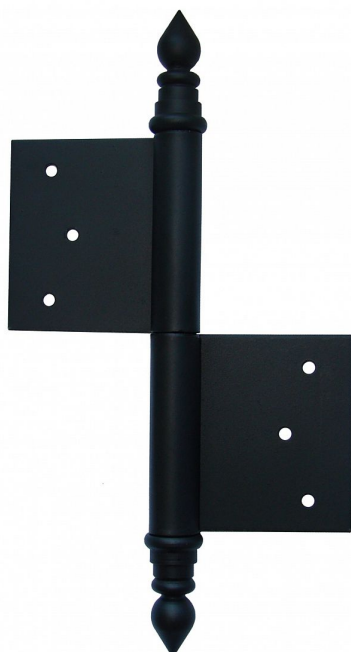

# UR14 120 PRAVY lak RAL9005 dverný záves 9426

» ZÁVESY, PÁNTY » DVERNÉ » Zadlabacie

Dodávateľské číslo	94260240
EAN	8590867005444
Kód produktu	05030-0585
Balení	15 Ks

Použití: K otočnému spojení dveří s dřevěnou zárubní.

## Popis

Průměr pantu (vnější) 14,4 mm Únosnost / ks (v kg) 25.00 Typ závěsu Kompletní závěs Typ dveří Interiérové Materiál dveřního křídla Dřevo Provedení dveří S polodrážkou Typ zárubně Dřevo masiv Ukončení výrobku Ozdob.věžička se špičkou (UR14) Materiál výrobku (převažující) Ocel Požární odolnost ne Uchycení závěsu K zadlabání Výška čepu 26 mm Český výrobek Ano

## Parametry

Farba	Černá
-------	-------