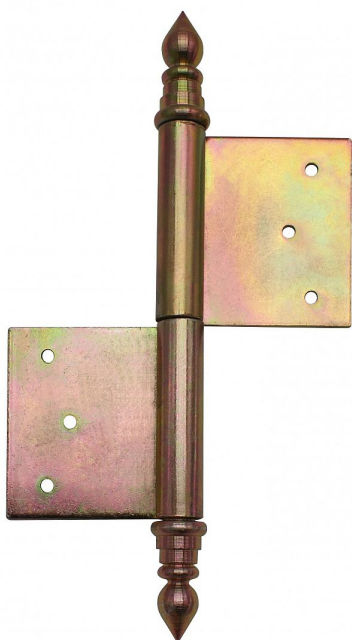

UR14 120 žltý zinok L dverný záves 9427

» ZÁVESY, PÁNTY » DVERNÉ » Zadlabacie

Dodávateľské číslo	94270510
EAN	8590867005529
Kód produktu	05030-0600
Balení	15 Ks

Použití: K otočnému spojení dveří s dřevěnou zárubní.

Dostupnost na hlavnom sklade: u dodávateľa
Dostupné množstvo u dodávateľa: sklad dodávateľa

Popis

Průměr pantu (vnější) 14,4 mm Únosnost / ks (v kg)
25.00 Typ závěsu Kompletní závěs Typ dveří
Interiérové Materiál dveřního křídla Dřevo Provedení
dveří S polodrážkou Typ zárubně Dřevo masiv
Ukončení výrobku Ozdob.věžička se špičkou (UR14)
Materiál výrobku (převažující) Ocel Požární odolnost
ne Uchycení závěsu K zadlabání Výška čepu 26 mm
Český výrobek Ano