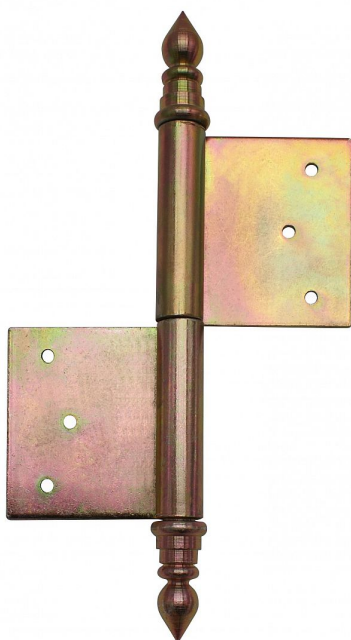

UR14 120 žltý zinok L dverný záves 9427

» ZÁVESY, PÁNTY » DVERNÉ » Zadlabacie

Dodávateľské číslo	94270510
EAN	8590867005529
Kód produktu	05030-0600
Balení	15 Ks

Použití: K otočnému spojení dveří s dřevěnou zárubní.

Dostupnost na hlavnom sklade: u dodávateľa
Dostupné množstvo u dodávateľa: sklad dodávateľa

Popis

Průměr pantu (vnější) 14,4 mm Únosnost / ks (v kg) 25.00
Typ závěsu Kompletní závěs Typ dveří Interiérové
Materiál dveřního křídla Dřevo Provedení dveří S polodrážkou
Typ zárubně Dřevo masiv Ukončení výrobku Ozdob.věžička se špičkou (UR14)
Materiál výrobku (převažující) Ocel Požární odolnost ne
Uchycení závěsu K zadlabání Výška čepu 26 mm
Český výrobek Ano