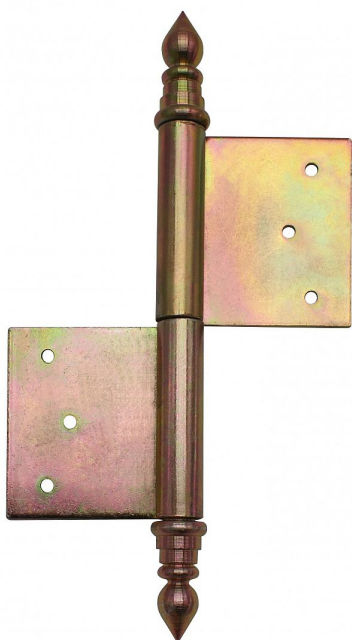

UR14 120 žltý zinok L dverný záves 9427

» ZÁVESY, PÁNTY » DVERNÉ » Zadlabacie

Dodávateľské číslo	94270510
EAN	8590867005529
Kód produktu	05030-0600
Balení	15 Ks

Použití: K otočnému spojení dveří s dřevěnou zárubní.

Dostupnost na hlavnom sklade: u dodávateľa
Dostupné množstvo u dodávateľa: sklad dodávateľa

Popis

Průměr pantu (vnější) 14,4 mm Únosnost / ks (v kg) 25.00 Typ závěsu Kompletní závěs Typ dveří Interiérové Materiál dveřního křídla Dřevo Provedení dveří S polodrážkou Typ zárubně Dřevo masiv Ukončení výrobku Ozdob.věžička se špičkou (UR14) Materiál výrobku (převažující) Ocel Požární odolnost ne Uchycení závěsu K zadlabání Výška čepu 26 mm Český výrobek Ano