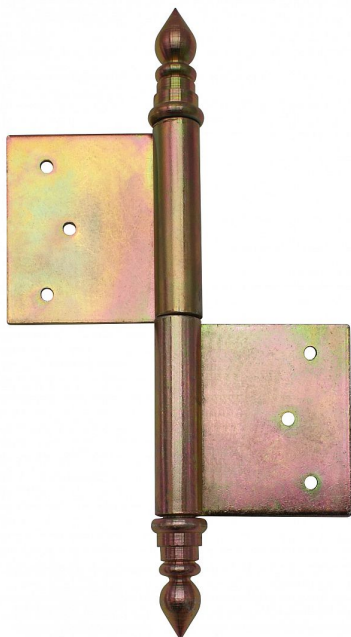

# UR14 120 žltý zinok P dverný záves 9426

» ZÁVESY, PÁNTY » DVERNÉ » Zadlabacie

Dodávateľské číslo	94260510
EAN	8590867005451
Kód produktu	05030-0595
Balení	15 Ks

Použití: K otočnému spojení dveří s dřevěnou zárubní.

## Popis

Průměr pantu (vnější) 14,4 mm Únosnost / ks (v kg) 25.00  
Typ závěsu Kompletní závěs Typ dveří Interiérové  
Materiál dveřního křídla Dřevo Provedení dveří S polodrážkou  
Typ zárubně Dřevo masiv Ukončení výrobku Ozdob.věžička se špičkou (UR14)  
Materiál výrobku (převažující) Ocel Požární odolnost ne  
Uchycení závěsu K zadlabání Výška čepu 26 mm  
Český výrobek Ano