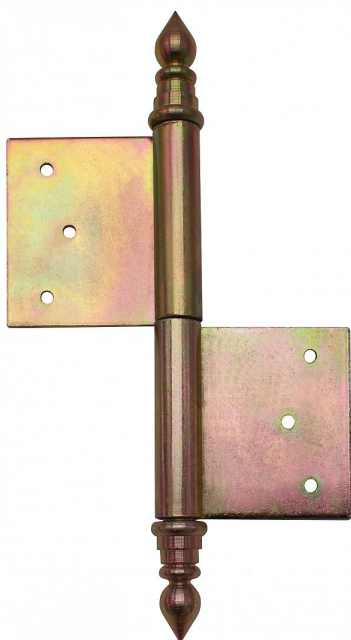

UR14 120 žltý zinok P dverný záves 9426

» ZÁVESY, PÁNTY » DVERNÉ » Zadlabacie

Dodávateľské číslo	94260510
EAN	8590867005451
Kód produktu	05030-0595
Balení	15 Ks

Použití: K otočnému spojení dveří s dřevěnou zárubní.

Dostupnost na hlavnom sklade: u dodávateľa
Dostupné množstvo u dodávateľa: sklad dodávateľa

Popis

Průměr pantu (vnější) 14,4 mm Únosnost / ks (v kg) 25.00
Typ závěsu Kompletní závěs Typ dveří Interiérové
Materiál dveřního křídla Dřevo Provedení dveří S polodrážkou
Typ zárubně Dřevo masiv Ukončení výrobku Ozdob.věžička se špičkou (UR14)
Materiál výrobku (převažující) Ocel Požární odolnost ne
Uchycení závěsu K zadlabání Výška čepu 26 mm
Český výrobek Ano