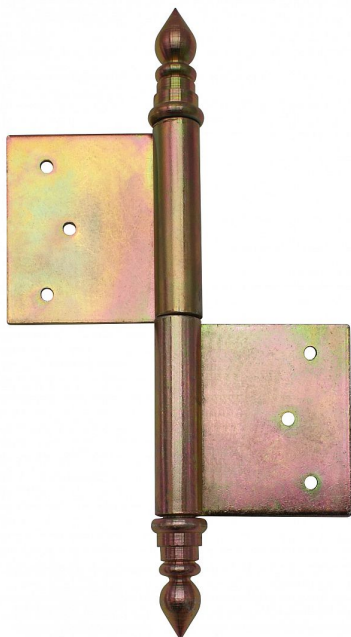

UR14 120 žltý zinok P dverný záves 9426

» ZÁVESY, PÁNTY » DVERNÉ » Zadlabacie

Dodávateľské číslo	94260510
EAN	8590867005451
Kód produktu	05030-0595
Balení	15 Ks

Použití: K otočnému spojení dveří s dřevěnou zárubní.

Dostupnost na hlavnom sklade: u dodávateľa
Dostupné množstvo u dodávateľa: sklad dodávateľa

Popis

Průměr pantu (vnější) 14,4 mm Únosnost / ks (v kg) 25.00
Typ závěsu Kompletní závěs Typ dveří Interiérové
Materiál dveřního křídla Dřevo Provedení dveří S polodrážkou
Typ zárubně Dřevo masiv Ukončení výrobku Ozdob.věžička se špičkou (UR14)
Materiál výrobku (převažující) Ocel Požární odolnost ne
Uchycení závěsu K zadlabání Výška čepu 26 mm
Český výrobek Ano