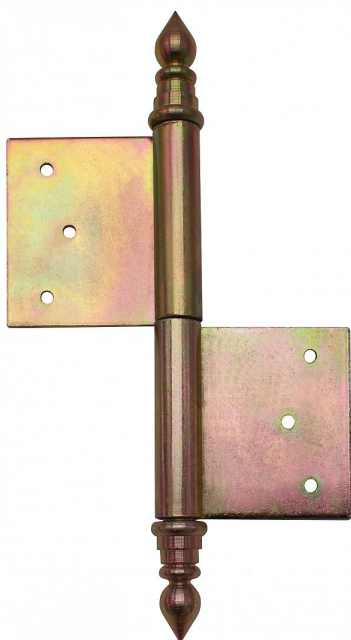

UR14 120 žltý zinok P dverný záves 9426

» ZÁVESY, PÁNTY » DVERNÉ » Zadlabacie

Dodávateľské číslo	94260510
EAN	8590867005451
Kód produktu	05030-0595
Balení	15 Ks

Použití: K otočnému spojení dveří s dřevěnou zárubní.

Dostupnost na hlavnom sklade: u dodávateľa
Dostupné množstvo u dodávateľa: sklad dodávateľa

Popis

Průměr pantu (vnější) 14,4 mm Únosnost / ks (v kg)
25.00 Typ závěsu Kompletní závěs Typ dveří
Interiérové Materiál dveřního křídla Dřevo Provedení
dveří S polodrážkou Typ zárubně Dřevo masiv
Ukončení výrobku Ozdob.věžička se špičkou (UR14)
Materiál výrobku (převažující) Ocel Požární odolnost
ne Uchytení závěsu K zadlabání Výška čepu 26 mm
Český výrobek Ano