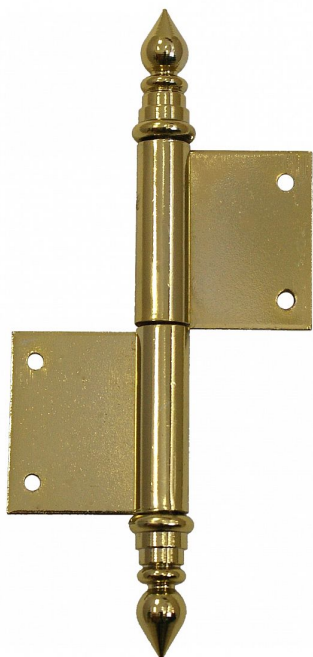

# UR14 80 PMS pomosadz okenný záves L 9161 0800

» ZÁVESY, PÁNTY » OKENNÉ » Zadlabacie

Dodávateľské číslo	91610800
EAN	8590867003365
Kód produktu	05030-0110
Balení	30 Ks

Závěs s ozdobným zakončením čepu. Používá se jako nosný závěs pro otočné spojení okenního křídla s rámem.

## Popis

Vlastnosti: Únosnosť pro jeden závěs [kg]: 20

Provedení: UŘ Typ závěsu: K zadlabání

## Parametry

Farba	Mosaz lesk
-------	------------