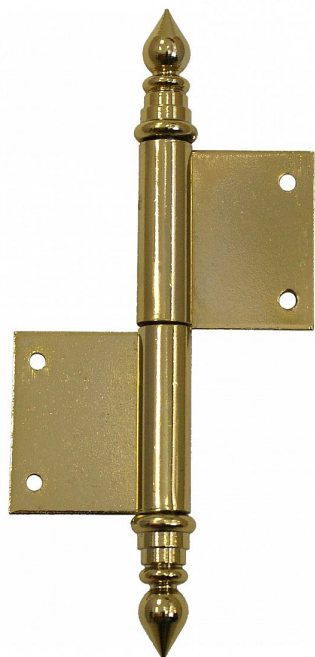

UR14 80 PMS pomosadz okenný záves L 9161 0800

» ZÁVESY, PÁNTY » OKENNÉ » Zadlabacie

Popis

Vlastnosti: Únosnosť pro jeden záves [kg]: 20

Provedení: UŘ Typ závěsu: K zadlabání

Dodávateľské číslo	91610800
EAN	8590867003365
Kód produktu	05030-0110
Balení	30 Ks

Závěs s ozdobným zakončením čepu. Používá se jako nosný závěs pro otočné spojení okenního křídla s rámem.

Dostupnosť na hlavnom sklade: u dodávateľa
Dostupné množstvo u dodávateľa: sklad dodávateľa

Parametry

Farba	Mosaz lesk
-------	------------