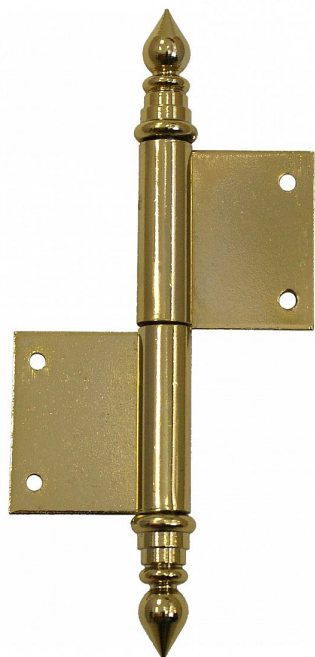

# UR14 80 PMS pomosadz okenný záves L 9161 0800

» ZÁVESY, PÁNTY » OKENNÉ » Zadlabacie

Dodávateľské číslo	91610800
EAN	8590867003365
Kód produktu	05030-0110
Balení	30 Ks

Závěs s ozdobným zakončením čepu. Používá se jako nosný závěs pro otočné spojení okenního křídla s rámem.

## Popis

Vlastnosti: Únosnosť pro jeden závěs [kg]: 20

Provedení: UŘ Typ závěsu: K zadlabání

## Parametry

Farba	Mosaz lesk
-------	------------