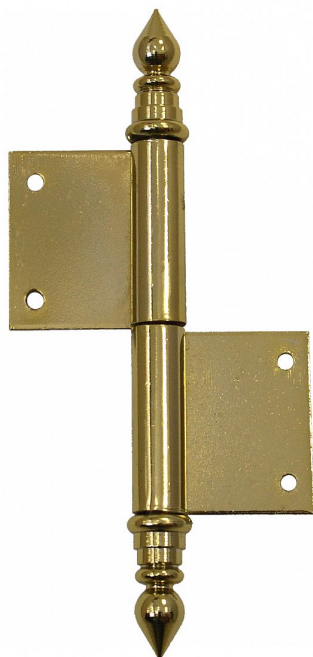

# UR14 80 PMS pomosadz okenný záves P 9160 0800

» ZÁVESY, PÁNTY » OKENNÉ » Zadlabacie

Dodávateľské číslo	91600800
EAN	8590867003310
Kód produktu	05030-0105
Balení	30 Ks

Závěs s ozdobným zakončením čepu. Používá se jako nosný závěs pro otočné spojení okenního křídla s rámem.

## Popis

Vlastnosti: Únosnosť pro jeden závěs [kg]: 20

Provedení: ÚŘ Typ závěsu: K zadlabání

## Parametry

Farba	Mosaz lesk
-------	------------