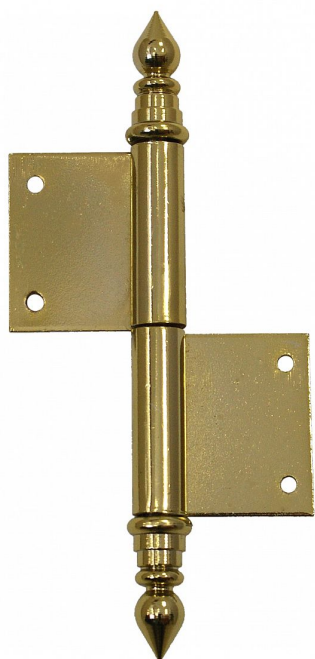

# UR14 80 PMS pomosadz okenný záves P 9160 0800

» ZÁVESY, PÁNTY » OKENNÉ » Zadlabacie

## Popis

Vlastnosti: Únosnosť pro jeden záves [kg]: 20

Provedení: ÚŘ Typ závěsu: K zadlabání

Dodávateľské číslo	91600800
EAN	8590867003310
Kód produktu	05030-0105
Balení	30 Ks

Závěs s ozdobným zakončením čepu. Používá se jako nosný závěs pro otočné spojení okenního křídla s rámem.

## Parametry

Farba	Mosaz lesk
-------	------------