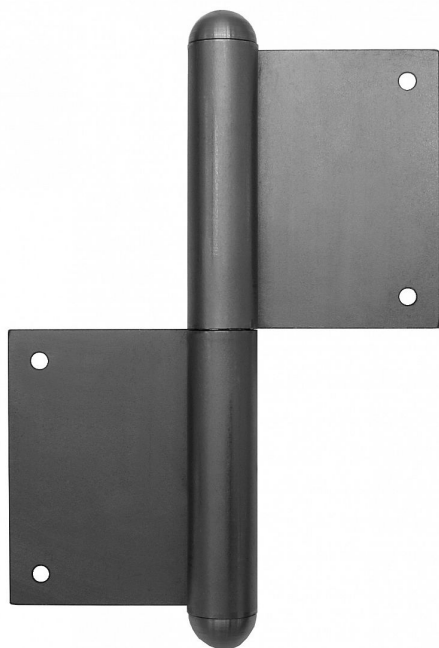

UR25 150 L dverný záves 91250000 (predtým 99G24602)

» ZÁVESY, PÁNTY » DVERNÉ » Zadlabacie

Popis

Průměr pantu (vnější) 17 mm Únosnost / ks (v kg)
30.00 Typ závěsu Kompletní záves Typ dveří
Interiérové , Vchodové Materiál dveřního křídla
Dřevo Provedení dveří S polodrážkou Typ zárubně
Dřevo masiv Ukončení výrobku Půlkulaté (UR25)
Materiál výrobku (převažující) Ocel Požární odolnost
ne Uchycení závěsu K zadlabání Výška čepu 25 mm
Český výrobek Ano

Dodávateľské číslo	91250000
Kód produktu	05030-0840
Balení	1 Ks

Použití: Závěs bez povrchové úpravy. Slouží k otočnému spojení dveří s dřevěnou zárubní. Spodní i vrchní díl je k určen zadlabání. (nutno zajistit hřeby bez hlavičky) Čep závěsu je opatřen ozdobným ukončením UR25. Velmi vhodný při rekonstrukcích starých dveří.