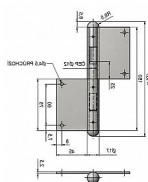

UR25 150 L dverný záves 91250000 (predtým 99G24602)

» ZÁVESY, PÁNTY » DVERNÉ » Zadlabacie

Popis

Průměr pantu (vnější) 17 mm Únosnost / ks (v kg)
30.00 Typ závěsu Kompletní záves Typ dveří
Interiérové , Vchodové Materiál dveřního křídla
Dřevo Provedení dveří S polodrážkou Typ zárubně
Dřevo masiv Ukončení výrobku Půlkulaté (UR25)
Materiál výrobku (převažující) Ocel Požární odolnost
ne Uchycení závěsu K zadlabání Výška čepu 25 mm
Český výrobek Ano

Dodávateľské číslo	91250000
Kód produktu	05030-0840
Balení	1 Ks

Použití: Závěs bez povrchové úpravy. Slouží k otočnému spojení dveří s dřevěnou zárubní. Spodní i vrchní díl je k určen zadlabání. (nutno zajistit hřeby bez hlavičky) Čep závěsu je opatřen ozdobným ukončením UR25. Velmi vhodný při rekonstrukcích starých dveří.