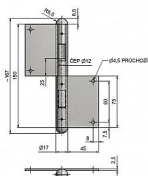

UR25 150 P dverný záves 91240000 (predtým 99G24601)

» ZÁVESY, PÁNTY » DVERNÉ » Zadlabacie

Dodávateľské číslo	91240000
Kód produktu	05030-0845
Balení	1 Ks

Použití: Závěs bez povrchové úpravy. Slouží k otočnému spojení dveří s dřevěnou zárubní. Spodní i vrchní díl je k určen zadlabání. (nutno zajistit hřeby bez hlavičky) Čep závěsu je opatřen ozdobným ukončením UR25. Velmi vhodný při rekonstrukcích starých dveří.

Dostupnosť na hlavnom sklade: u dodávateľa
Dostupné množstvo u dodávateľa: sklad dodávateľa

Popis

Průměr pantu (vnější) 17 mm Únosnost / ks (v kg) 30.00
Typ závěsu Kompletní závěs Typ dveří Interiérové , Vchodové
Materiál dveřního křídla Dřevo Provedení dveří S polodrážkou Typ zárubně Dřevo masiv
Ukončení výrobku Půlkulaté (UR25) Materiál výrobku (převažující) Ocel
Požární odolnost ne Uchytení závěsu K zadlabání Výška čepu 25 mm
Český výrobek Ano