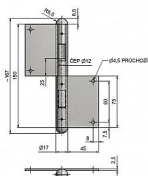

UR25 150 P dverný záves 91240000 (predtým 99G24601)

» ZÁVESY, PÁNTY » DVERNÉ » Zadlabacie

Dodávateľské číslo	91240000
Kód produktu	05030-0845
Balení	1 Ks

Použití: Závěs bez povrchové úpravy. Slouží k otočnému spojení dveří s dřevěnou zárubní. Spodní i vrchní díl je k určen zadlabání. (nutno zajistit hřeby bez hlavičky) Čep závěsu je opatřen ozdobným ukončením UR25. Velmi vhodný při rekonstrukcích starých dveří.

Dostupnosť na hlavnom sklade: u dodávateľa
Dostupné množstvo u dodávateľa: sklad dodávateľa

Popis

Průměr pantu (vnější) 17 mm Únosnost / ks (v kg) 30.00
Typ závěsu Kompletní závěs Typ dveří Interiérové , Vchodové
Materiál dveřního křídla Dřevo Provedení dveří S polodrážkou Typ zárubně Dřevo masiv
Ukončení výrobku Půlkulaté (UR25) Materiál výrobku (převažující) Ocel
Požární odolnost ne Uchycení závěsu K zadlabání Výška čepu 25 mm
Český výrobek Ano