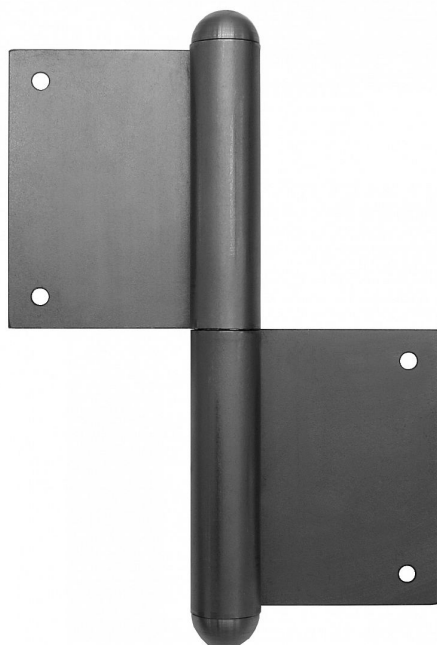

UR25 150 P dverný záves 91240000 (predtým 99G24601)

» ZÁVESY, PÁNTY » DVERNÉ » Zadlabacie

Dodávateľské číslo	91240000
Kód produktu	05030-0845
Balení	1 Ks

Použití: Závěs bez povrchové úpravy. Slouží k otočnému spojení dveří s dřevěnou zárubní. Spodní i vrchní díl je k určen zadlabání. (nutno zajistit hřeby bez hlavičky) Čep závěsu je opatřen ozdobným ukončením UR25. Velmi vhodný při rekonstrukcích starých dveří.

Dostupnosť na hlavnom sklade: u dodávateľa
Dostupné množstvo u dodávateľa: sklad dodávateľa

Popis

Průměr pantu (vnější) 17 mm Únosnost / ks (v kg) 30.00
Typ závěsu Kompletní závěs Typ dveří Interiérové , Vchodové
Materiál dveřního křídla Dřevo Provedení dveří S polodrážkou Typ zárubně Dřevo masiv
Ukončení výrobku Půlkulaté (UR25) Materiál výrobku (převažující) Ocel
Požární odolnost ne Uchytení závěsu K zadlabání Výška čepu 25 mm
Český výrobek Ano