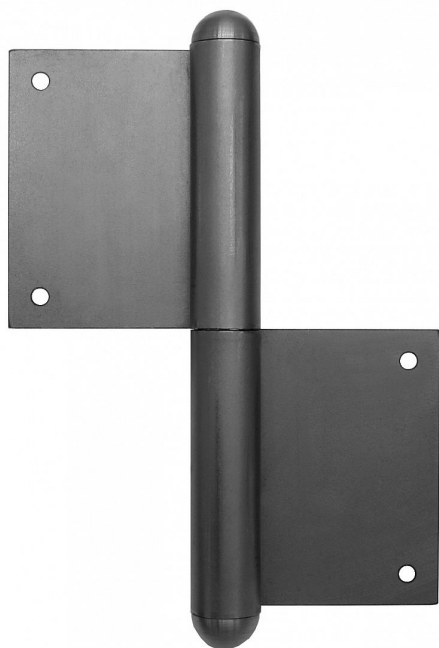

UR25 150 P dverný záves 91240000 (predtým 99G24601)

» ZÁVESY, PÁNTY » DVERNÉ » Zadlabacie

Dodávateľské číslo	91240000
Kód produktu	05030-0845
Balení	1 Ks

Použití: Závěs bez povrchové úpravy. Slouží k otočnému spojení dveří s dřevěnou zárubní. Spodní i vrchní díl je k určen zadlabání. (nutno zajistit hřeby bez hlavičky) Čep závěsu je opatřen ozdobným ukončením UR25. Velmi vhodný při rekonstrukcích starých dveří.

Dostupnosť na hlavnom sklade: u dodávateľa
Dostupné množstvo u dodávateľa: sklad dodávateľa

Popis

Průměr pantu (vnější) 17 mm Únosnost / ks (v kg) 30.00
Typ závěsu Kompletní závěs Typ dveří Interiérové , Vchodové
Materiál dveřního křídla Dřevo Provedení dveří S polodrážkou Typ zárubně Dřevo masiv
Ukončení výrobku Půlkulaté (UR25) Materiál výrobku (převažující) Ocel
Požární odolnost ne Uchycení závěsu K zadlabání Výška čepu 25 mm
Český výrobek Ano