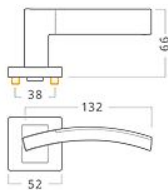

Vector RHR vložka chrom/chrom antracit

» DVERNÉ KOVANIA » INTERIÉROVÉ » Rozetové hranaté

Dodávateľské číslo	ALIB0280
EAN	8591912106208
Značka	AC-T
Kód produktu	03706-3150

Interiérové kování s konkávne vypnutým geometrickým tvarom klíky a kombinovaným chromovým povrchom. Robustní litá konstrukce rozety s trny proti pootočení. Povrch: chrom/chrom antracit