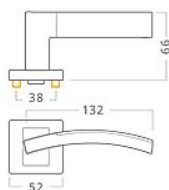

Vector RHR vložka chrom/chrom antracit

» DVERNÉ KOVANIA » INTERIÉROVÉ » Rozetové hranaté

Dodávateľské číslo	ALIB0280
EAN	8591912106208
Značka	AC-T
Kód produktu	03706-3150

Interiérové kování s konkávne vypnutým geometrickým tvarom klíky a kombinovaným chromovým povrchom. Robustní litá konstrukce rozety s trny proti pootočení. Povrch: chrom/chrom antracit