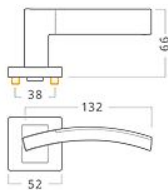

Vector RHR vložka chrom/chrom antracit

» DVERNÉ KOVANIA » INTERIÉROVÉ » Rozetové hranaté

Dodávateľské číslo	ALIB0280
EAN	8591912106208
Značka	AC-T
Kód produktu	03706-3150

Interiérové kování s konkávne vypnutým geometrickým tvarom kľíky a kombinovaným chromovým povrchom. Robustní litá konstrukce rozety s trny proti pootočení. Povrch: chrom/chrom antracit