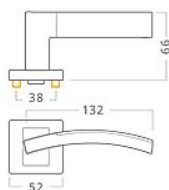

# Vector RHR WC chrom/chrom antracit

» DVERNÉ KOVANIA » INTERIÉROVÉ » Rozetové hranaté

Dodávateľské číslo	ALIB0281
EAN	8591912106215
Značka	AC-T
Kód produktu	03706-3155

Interiérové kování s konkávne vypnutým geometrickým tvarom klíky a kombinovaným chromovým povrchom. Robustní litá konstrukce rozety s trny proti pootočení. Povrch: chrom/chrom antracit