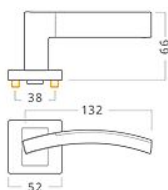

Vector RHR WC chrom/chrom antracit

» DVERNÉ KOVANIA » INTERIÉROVÉ » Rozetové hranaté

Dodávateľské číslo	ALIB0281
EAN	8591912106215
Značka	AC-T
Kód produktu	03706-3155

Interiérové kování s konkávně vypnutým geometrickým tvarem kliky a kombinovaným chromovým povrchem. Robustní litá konstrukce rozety s trny proti pootočení. Povrch: chrom/chrom antracit