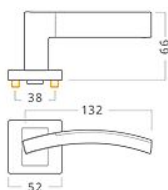

# Vector RHR WC chrom/chrom antracit

» DVERNÉ KOVANIA » INTERIÉROVÉ » Rozetové hranaté

Dodávateľské číslo	ALIB0281
EAN	8591912106215
Značka	AC-T
Kód produktu	03706-3155

Interiérové kování s konkávne vypnutým geometrickým tvarom kličky a kombinovaným chromovým povrchom. Robustní litá konstrukce rozety s trny proti pootočení. Povrch: chrom/chrom antracit