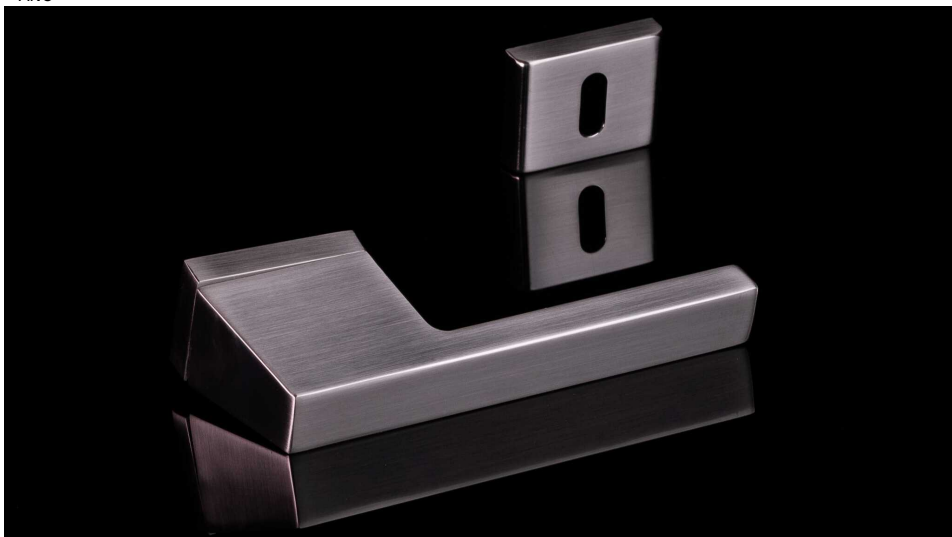

Montážní Video:

- ANO

Dostupnosť na hlavnom sklade:

u dodávateľa

Dostupné množstvo u dodávateľa:

3,00

Parametry

Značka

COBRA