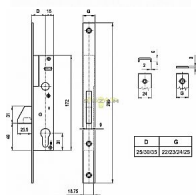

VEKTOR P 25/24C 40mm s hákom prídavný zámok

» ZABEZPEČENIE » ZADLABÁVACIE ZÁMKY » Hákové

Dodávateľské číslo	.VS2A20302E4
EAN	5995990240831
Kód produktu	04001-0780
Balení	1 Ks

čelo 24mm, osa -D25, hĺbka 40mm