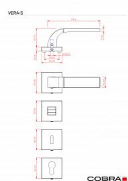

# VERA-S rozetové kování bronz česaný OFS

» DVERNÉ KOVANIA » INTERIÉROVÉ » Rozetové hranaté

Dodávateľské číslo	C02521H810
Značka	COBRA
Kód produktu	MP03608-7040

Dveřní kování Vera je ztělesněním elegance a designu. Jeho výrazným prvkem je kolmá linka, která dodává rukojeti unikátní vzhled. S precizním zpracováním a kvalitními materiály je zajištěna dlouhá životnost a spolehlivost. Při používání oceníte také příjemnou ergonomii, která dodává pohodlí a komfort. S dveřním kovááním Vera získáte nejen funkční prvek, ale i výrazný designový prvek pro váš interiér.

#### Vlastnosti produktu:

Designové interiérové kování

Materiál: zamak

Výstupky pro uchycení: ANO

Rozměry rozety: 52x52 mm

Tloušťka rozety: 10 mm

Vratná pružina/mechanismus: ANO

Součástí balení spojovací materiál pro uchycení dveřního kování

Spojovací materiál pro tloušťku dveří 40-50 mm

WC set součástí balení

Dostupnost na hlavním sklade: u dodávatele  
Dostupné množství u dodávatele: momentálně nedostupné