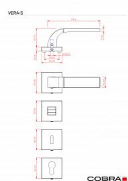

VERA-S rozetové kování bronz česaný OFS

» DVERNÉ KOVANIA » INTERIÉROVÉ » Rozetové hranaté

Dodávateľské číslo	C02521H810
Značka	COBRA
Kód produktu	MP03608-7040

Dveřní kování Vera je ztělesněním elegance a designu. Jeho výrazným prvkem je kolmá linka, která dodává rukojeti unikátní vzhled. S precizním zpracováním a kvalitními materiály je zajištěna dlouhá životnost a spolehlivost. Při používání oceníte také příjemnou ergonomii, která dodává pohodlí a komfort. S dveřním kovááním Vera získáte nejen funkční prvek, ale i výrazný designový prvek pro váš interiér.

Vlastnosti produktu:

Designové interiérové kování

Materiál: zamak

Výstupky pro uchycení: ANO

Rozměry rozety: 52x52 mm

Tloušťka rozety: 10 mm

Vratná pružina/mechanismus: ANO

Součástí balení spojovací materiál pro uchycení dveřního kování

Spojovací materiál pro tloušťku dveří 40-50 mm

WC set součástí balení

Dostupnost na hlavním sklade: u dodávatele
Dostupné množství u dodávatele: momentálně nedostupné

Parametry

Značka	COBRA
--------	-------