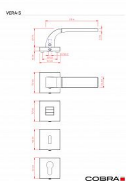

# VERA-S rozetové kování bronz česaný OFS

» DVERNÉ KOVANIA » INTERIÉROVÉ » Rozetové hranaté

Dodávateľské číslo	C02521H810
Značka	COBRA
Kód produktu	MP03608-7040

Dveřní kování Vera je ztělesněním elegance a designu. Jeho výrazným prvkem je kolmá linka, která dodává rukojeti unikátní vzhled. S precizním zpracováním a kvalitními materiály je zajištěna dlouhá životnost a spolehlivost. Při používání oceníte také příjemnou ergonomii, která dodává pohodlí a komfort. S dveřním kovááním Vera získáte nejen funkční prvek, ale i výrazný designový prvek pro váš interiér.

#### Vlastnosti produktu:

Designové interiérové kování

Materiál: zamak

Výstupky pro uchycení: ANO

Rozměry rozety: 52x52 mm

Tloušťka rozety: 10 mm

Vratná pružina/mechanismus: ANO

Součástí balení spojovací materiál pro uchycení dveřního kování

Spojovací materiál pro tloušťku dveří 40-50 mm

WC set součástí balení

Dostupnost na hlavním sklade: u dodávatele  
Dostupné množství u dodávatele: momentálně nedostupné