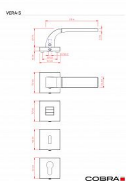

VERA-S rozetové kování bronz česaný OFS

» DVERNÉ KOVANIA » INTERIÉROVÉ » Rozetové hranaté

Dodávateľské číslo	C02521H810
Značka	COBRA
Kód produktu	MP03608-7040

Dveřní kování Vera je ztělesněním elegance a designu. Jeho výrazným prvkem je kolmá linka, která dodává rukojeti unikátní vzhled. S precizním zpracováním a kvalitními materiály je zajištěna dlouhá životnost a spolehlivost. Při používání oceníte také příjemnou ergonomii, která dodává pohodlí a komfort. S dveřním kovááním Vera získáte nejen funkční prvek, ale i výrazný designový prvek pro váš interiér.

Vlastnosti produktu:

Designové interiérové kování

Materiál: zamak

Výstupky pro uchycení: ANO

Rozměry rozety: 52x52 mm

Tloušťka rozety: 10 mm

Vratná pružina/mechanismus: ANO

Součástí balení spojovací materiál pro uchycení dveřního kování

Spojovací materiál pro tloušťku dveří 40-50 mm

WC set součástí balení

Dostupnost na hlavním sklade: u dodávatele
Dostupné množství u dodávatele: momentálně nedostupné

Parametry

Značka	COBRA
--------	-------