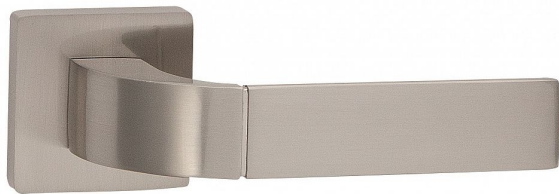

VERA-S rozetové kování nikel matný ONS

» DVERNÉ KOVANIA » INTERIÉROVÉ » Rozetové hranaté

Dodávateľské číslo	C02521H610
Značka	COBRA
Kód produktu	MP03608-7655

Dveřní kování Vera je ztělesněním elegance a designu. Jeho výrazným prvkem je kolmá linka, která dodává rukojeti unikátní vzhled. S precizním zpracováním a kvalitními materiály je zajištěna dlouhá životnost a spolehlivost. Při používání oceníte také příjemnou ergonomii, která dodává pohodlí a komfort. S dveřním kováním Vera získáte nejen funkční prvek, ale i výrazný designový prvek pro váš interiér.

Vlastnosti produktu:

Designové interiérové kování

Materiál: zamak

Výstupky pro uchycení: ANO

Rozměry rozety: 52x52 mm

Tloušťka rozety: 10 mm

Vratná pružina/mechanismus: ANO

Součástí balení spojovací materiál pro uchycení dveřního kování

Spojovací materiál pro tloušťku dveří 40-50 mm

WC set je součástí balení

Dostupnost na hlavním sklade:	u dodávatele
Dostupné množství u dodávatele:	2,00

Parametry

Značka	COBRA
--------	-------