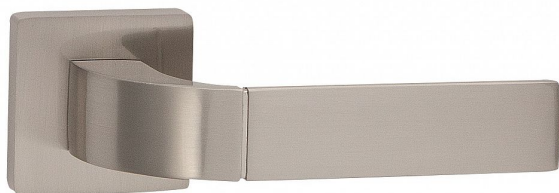

VERA-S rozetové kování nikel matný ONS

» DVERNÉ KOVANIA » INTERIÉROVÉ » Rozetové hranaté

Dodávateľské číslo	C02521H610
Značka	COBRA
Kód produktu	MP03608-7655

Dveřní kování Vera je ztělesněním elegance a designu. Jeho výrazným prvkem je kolmá linka, která dodává rukojeti unikátní vzhled. S precizním zpracováním a kvalitními materiály je zajištěna dlouhá životnost a spolehlivost. Při používání oceníte také příjemnou ergonomii, která dodává pohodlí a komfort. S dveřním kovááním Vera získáte nejen funkční prvek, ale i výrazný designový prvek pro váš interiér.

Vlastnosti produktu:

Designové interiérové kování

Materiál: zamak

Výstupky pro uchycení: ANO

Rozměry rozety: 52x52 mm

Tloušťka rozety: 10 mm

Vratná pružina/mechanismus: ANO

Součástí balení spojovací materiál pro uchycení dveřního kování

Spojovací materiál pro tloušťku dveří 40-50 mm

WC set je součástí balení

Dostupnost na hlavním sklade: u dodávatele

Parametry

Značka	COBRA
--------	-------