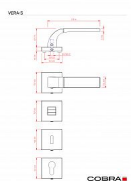

VERA-S rozetové kování nikel matný ONS

» DVERNÉ KOVANIA » INTERIÉROVÉ » Rozetové hranaté

Dodávateľské číslo	C02521H610
Značka	COBRA
Kód produktu	MP03608-7655

Dveřní kování Vera je ztělesněním elegance a designu. Jeho výrazným prvkem je kolmá linka, která dodává rukojeti unikátní vzhled. S precizním zpracováním a kvalitními materiály je zajištěna dlouhá životnost a spolehlivost. Při používání oceníte také příjemnou ergonomii, která dodává pohodlí a komfort. S dveřním kováním Vera získáte nejen funkční prvek, ale i výrazný designový prvek pro váš interiér.

Vlastnosti produktu:

Designové interiérové kování

Materiál: zamak

Výstupky pro uchycení: ANO

Rozměry rozety: 52x52 mm

Tloušťka rozety: 10 mm

Vratná pružina/mechanismus: ANO

Součástí balení spojovací materiál pro uchycení dveřního kování

Spojovací materiál pro tloušťku dveří 40-50 mm

WC set je součástí balení

Dostupnost na hlavním sklade:	u dodávatele
Dostupné množství u dodávatele:	1,00

Parametry

Značka	COBRA