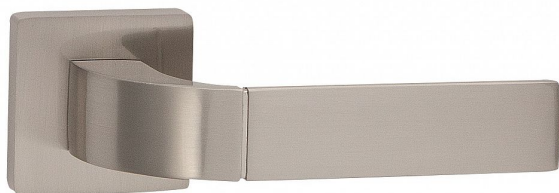

# VERA-S rozetové kování nikel matný ONS

» DVERNÉ KOVANIA » INTERIÉROVÉ » Rozetové hranaté

|                    |              |
|--------------------|--------------|
| Dodávateľské číslo | C02521H610   |
| Značka             | COBRA        |
| Kód produktu       | MP03608-7655 |

Dveřní kování Vera je ztělesněním elegance a designu. Jeho výrazným prvkem je kolmá linka, která dodává rukojeti unikátní vzhled. S precizním zpracováním a kvalitními materiály je zajištěna dlouhá životnost a spolehlivost. Při používání oceníte také příjemnou ergonomii, která dodává pohodlí a komfort. S dveřním kováním Vera získáte nejen funkční prvek, ale i výrazný designový prvek pro váš interiér.

## Vlastnosti produktu:

Designové interiérové kování

Materiál: zamak

Výstupky pro uchycení: ANO

Rozměry rozety: 52x52 mm

Tloušťka rozety: 10 mm

Vratná pružina/mechanismus: ANO

Součástí balení spojovací materiál pro uchycení dveřního kování