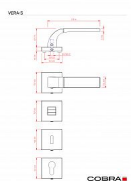

VERA-S rozetové kování nikel matný ONS

» DVERNÉ KOVANIA » INTERIÉROVÉ » Rozetové hranaté

Dodávateľské číslo	C02521H610
Značka	COBRA
Kód produktu	MP03608-7655

Dveřní kování Vera je ztělesněním elegance a designu. Jeho výrazným prvkem je kolmá linka, která dodává rukojeti unikátní vzhled. S precizním zpracováním a kvalitními materiály je zajištěna dlouhá životnost a spolehlivost. Při používání oceníte také příjemnou ergonomii, která dodává pohodlí a komfort. S dveřním kováním Vera získáte nejen funkční prvek, ale i výrazný designový prvek pro váš interiér.

Vlastnosti produktu:

Designové interiérové kování

Materiál: zamak

Výstupky pro uchycení: ANO

Rozměry rozety: 52x52 mm

Tloušťka rozety: 10 mm

Vratná pružina/mechanismus: ANO

Součástí balení spojovací materiál pro uchycení dveřního kování

Spojovací materiál pro tloušťku dveří 40-50 mm

WC set je součástí balení

Dostupnost na hlavním sklade:	u dodávatele
Dostupné množství u dodávatele:	2,00

Parametry

Značka	COBRA
--------	-------