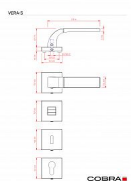

VERA-S rozetové kování nikel matný ONS

» DVERNÉ KOVANIA » INTERIÉROVÉ » Rozetové hranaté

Dodávateľské číslo	C02521H610
Značka	COBRA
Kód produktu	MP03608-7655

Dveřní kování Vera je ztělesněním elegance a designu. Jeho výrazným prvkem je kolmá linka, která dodává rukojeti unikátní vzhled. S precizním zpracováním a kvalitními materiály je zajištěna dlouhá životnost a spolehlivost. Při používání oceníte také příjemnou ergonomii, která dodává pohodlí a komfort. S dveřním kovááním Vera získáte nejen funkční prvek, ale i výrazný designový prvek pro váš interiér.

Vlastnosti produktu:

Designové interiérové kování

Materiál: zamak

Výstupky pro uchycení: ANO

Rozměry rozety: 52x52 mm

Tloušťka rozety: 10 mm

Vratná pružina/mechanismus: ANO

Součástí balení spojovací materiál pro uchycení dveřního kování

Spojovací materiál pro tloušťku dveří 40-50 mm

WC set je součástí balení

Dostupnost na hlavním sklade: u dodávatele

Parametry

Značka	COBRA
--------	-------