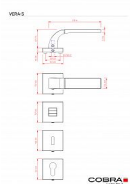

# VERA-S vložka čierna

» DVERNÉ KOVANIA » INTERIÉROVÉ » Rozetové hranaté

Dodávateľské číslo	C02521HB20
EAN	8590370410384
Značka	COBRA
Kód produktu	03608-2735

Dveřní kování Vera je ztělesněním elegance a designu. Jeho výrazným prvkem je kolmá linka, která dodává rukojeti unikátní vzhled. S precizním zpracováním a kvalitními materiály je zajištěna dlouhá životnost a spolehlivost. Při používání oceníte také příjemnou ergonomii, která dodává pohodlí a komfort. S dveřním kováním Vera získáte nejen funkční prvek, ale i výrazný designový prvek pro váš interiér.

#### Vlastnosti produktu:

Designové interiérové kování

Materiál: zamak

Výstupky pro uchycení: ANO

Rozměry rozety: 52x52 mm

Tloušťka rozety: 10 mm

Vratná pružina/mechanismus: ANO

Součástí balení spojovací materiál pro uchycení dveřního kování