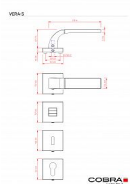

VERA-S vložka čierna

» DVERNÉ KOVANIA » INTERIÉROVÉ » Rozetové hranaté

Dodávateľské číslo	C02521HB20
EAN	8590370410384
Značka	COBRA
Kód produktu	03608-2735

Dveřní kování Vera je ztělesněním elegance a designu. Jeho výrazným prvkem je kolmá linka, která dodává rukojeti unikátní vzhled. S precizním zpracováním a kvalitními materiály je zajištěna dlouhá životnost a spolehlivost. Při používání oceníte také příjemnou ergonomii, která dodává pohodlí a komfort. S dveřním kováním Vera získáte nejen funkční prvek, ale i výrazný designový prvek pro váš interiér.

Vlastnosti produktu:

Designové interiérové kování

Materiál: zamak

Výstupky pro uchycení: ANO

Rozměry rozety: 52x52 mm

Tloušťka rozety: 10 mm

Vratná pružina/mechanismus: ANO

Součástí balení spojovací materiál pro uchycení dveřního kování