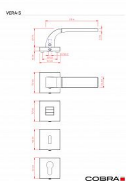

VERA-S vložka OFS

» DVERNÉ KOVANIA » INTERIÉROVÉ » Rozetové hranaté

Dodávateľské číslo	C02521H820
EAN	8590370397968
Značka	COBRA
Kód produktu	03608-7045

Dveřní kování Vera je ztělesněním elegance a designu. Jeho výrazným prvkem je kolmá linka, která dodává rukojeti unikátní vzhled. S precizním zpracováním a kvalitními materiály je zajištěna dlouhá životnost a spolehlivost. Při používání oceníte také příjemnou ergonomii, která dodává pohodlí a komfort. S dveřním kováním Vera získáte nejen funkční prvek, ale i výrazný designový prvek pro váš interiér.

Vlastnosti produktu:

Designové interiérové kování

Materiál: zamak

Výstupky pro uchycení: ANO

Rozměry rozety: 52x52 mm

Tloušťka rozety: 10 mm

Vratná pružina/mechanismus: ANO

Součástí balení spojovací materiál pro uchycení dveřního kování