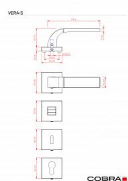

VERA-S vložka OFS

» DVERNÉ KOVANIA » INTERIÉROVÉ » Rozetové hranaté

Dodávateľské číslo	C02521H820
EAN	8590370397968
Značka	COBRA
Kód produktu	03608-7045

Dveřní kování Vera je ztělesněním elegance a designu. Jeho výrazným prvkem je kolmá linka, která dodává rukojeti unikátní vzhled. S precizním zpracováním a kvalitními materiály je zajištěna dlouhá životnost a spolehlivost. Při používání oceníte také příjemnou ergonomii, která dodává pohodlí a komfort. S dveřním kováním Vera získáte nejen funkční prvek, ale i výrazný designový prvek pro váš interiér.

Vlastnosti produktu:

Designové interiérové kování

Materiál: zamak

Výstupky pro uchycení: ANO

Rozměry rozety: 52x52 mm

Tloušťka rozety: 10 mm

Vratná pružina/mechanismus: ANO

Součástí balení spojovací materiál pro uchycení dveřního kování